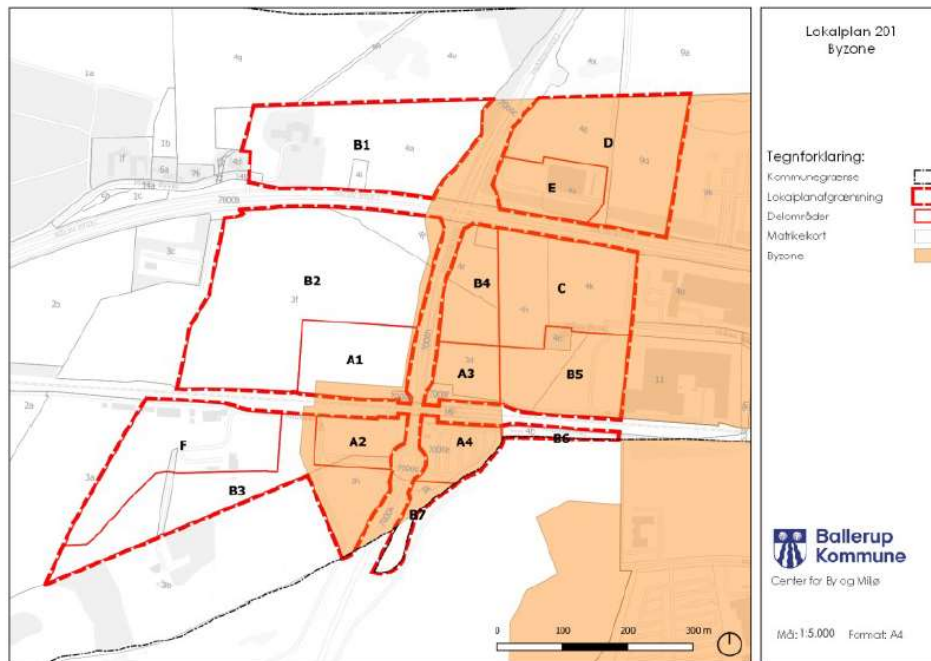

Endelig vedtagelse af Lokalplan 201 og tillæg nr. 16 til Kommuneplan 2020

Oversigt over byggefelter

Rammeområder

Eksisterende rammeområder KP2020

Nye rammeområder KPT16

Delområder og eksisterende lokalplaner

Delområder fra LP201 inkl. eksisterende byzone-grænse

Eksisterende byzone

Delområder fra LP201 inkl. eksisterende lokalplaner

Revision af Grønt Danmarkskort

Eksisterende forhold

Nyt Grønt Danmarkskort

Bydelscenter

Afgrænsning opland

Illustration, som viser den omtrentlige afgrænsning af oplandet til et nyt bydelscenter ved Kildedal St.
(Illustration: COWI)

Afgrænsning nyt bydelscenter

Almene boliger

Parkeringszoner