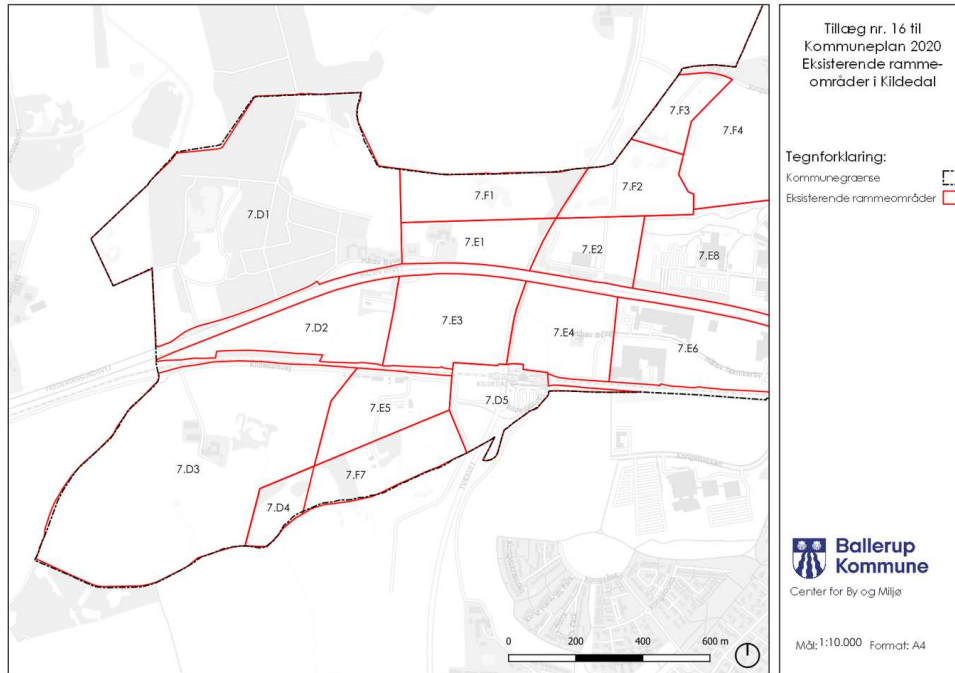

Endelig vedtagelse af Lokalplan 201 og tillæg nr. 16 til Kommuneplan 2020

Oversigt over byggefelter

Rammeområder

Eksisterende rammeområder KP2020

Nye rammeområder KPT16

Delområder og eksisterende lokalplaner

Delområder fra LP201 inkl. eksisterende byzone-grænse

Eksisterende byzone

Delområder fra LP201 inkl. eksisterende lokalplaner

Revision af Grønt Danmarkskort

Eksisterende forhold

Nyt Grønt Danmarkskort

Bydelscenter

Afgrænsning opland

Illustration, som viser den omtrentlige afgrænsning af oplandet til et nyt bydelscenter ved Kildedal St.
(Illustration: COWI)

Afgrænsning nyt bydelscenter

Almene boliger

Parkeringszoner