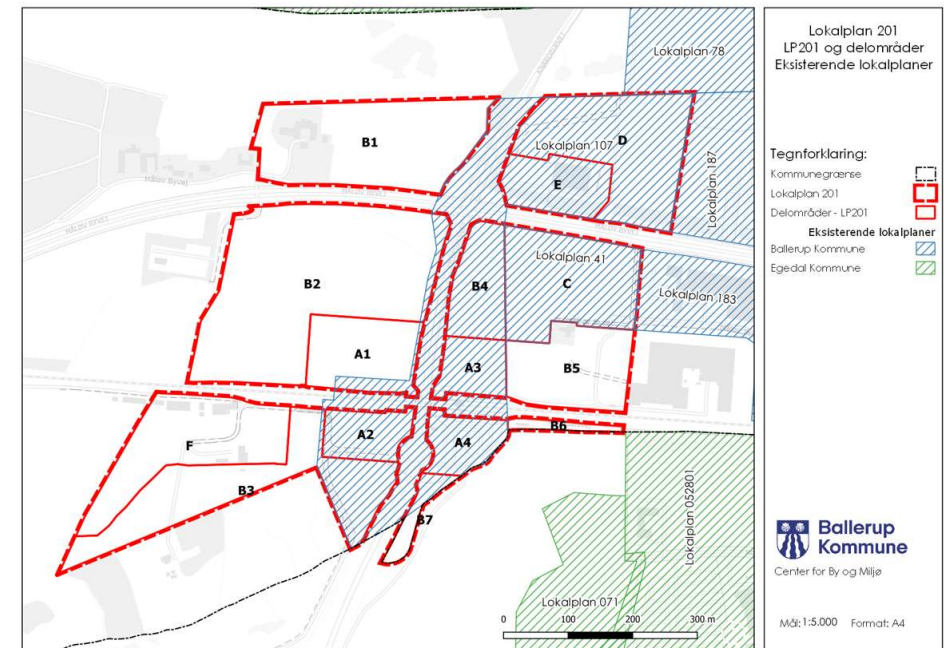

Endelig vedtagelse af Lokalplan 201 og tillæg nr. 16 til Kommuneplan 2020

Oversigt over byggefelter

Rammeområder

Eksisterende rammeområder KP2020

Nye rammeområder KPT16

Delområder og eksisterende lokalplaner

Delområder fra LP201 inkl. eksisterende byzone-grænse

Eksisterende byzone

Delområder fra LP201 inkl. eksisterende lokalplaner

Revision af Grønt Danmarkskort

Eksisterende forhold

Nyt Grønt Danmarkskort

Bydelscenter

Afgrænsning opland

Illustration, som viser den omtrentlige afgrænsning af oplandet til et nyt bydelscenter ved Kildedal St.
(Illustration: COWI)

Afgrænsning nyt bydelscenter

Almene boliger

Parkeringszoner