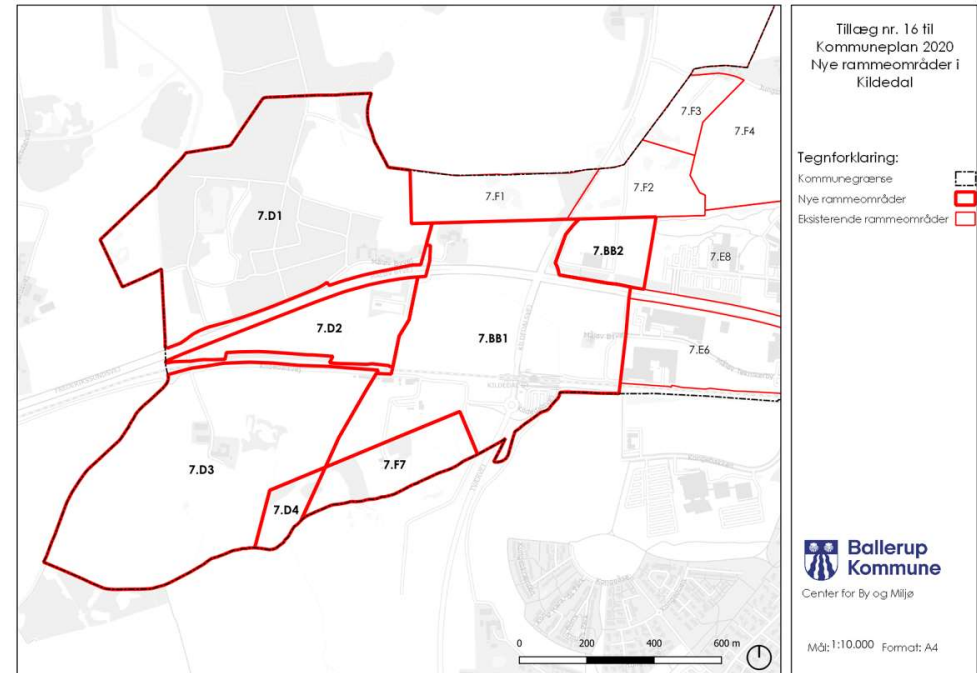

Endelig vedtagelse af Lokalplan 201 og tillæg nr. 16 til Kommuneplan 2020

Oversigt over byggefelter

Rammeområder

Eksisterende rammeområder KP2020

Nye rammeområder KPT16

Delområder og eksisterende lokalplaner

Delområder fra LP201 inkl. eksisterende byzone-grænse

Eksisterende byzone

Delområder fra LP201 inkl. eksisterende lokalplaner

Revision af Grønt Danmarkskort

Eksisterende forhold

Nyt Grønt Danmarkskort

Bydelscenter

Afgrænsning opland

Illustration, som viser den omtrentlige afgrænsning af oplandet til et nyt bydelscenter ved Kildedal St.
(Illustration: COWI)

Afgrænsning nyt bydelscenter

Almene boliger

Parkeringszoner