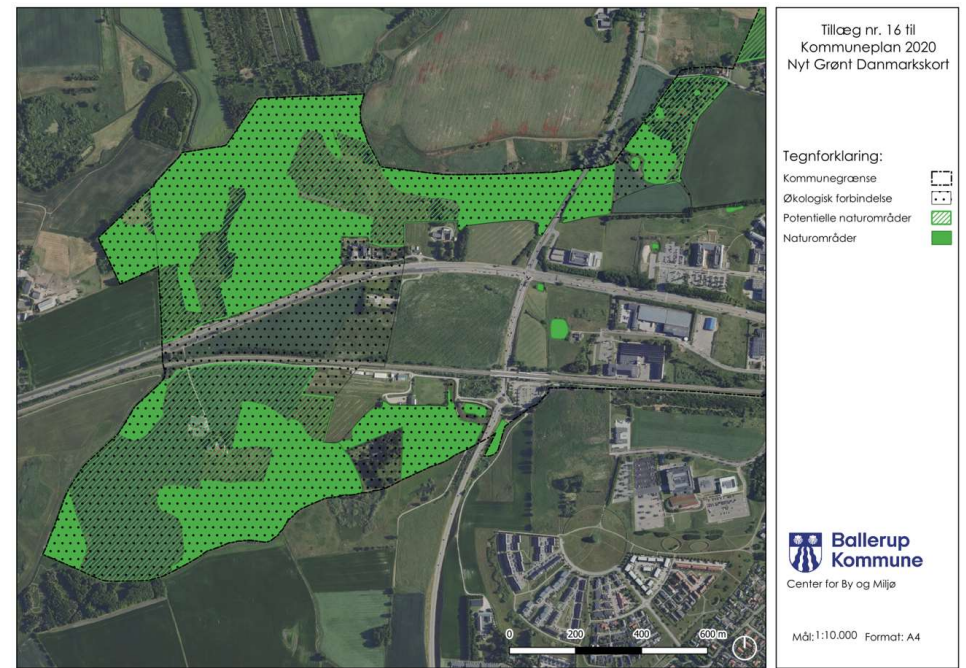

Endelig vedtagelse af Lokalplan 201 og tillæg nr. 16 til Kommuneplan 2020

Oversigt over byggefelter

Rammeområder

Eksisterende rammeområder KP2020

Nye rammeområder KPT16

Delområder og eksisterende lokalplaner

Delområder fra LP201 inkl. eksisterende byzone-grænse

Eksisterende byzone

Delområder fra LP201 inkl. eksisterende lokalplaner

Revision af Grønt Danmarkskort

Eksisterende forhold

Nyt Grønt Danmarkskort

Bydelscenter

Afgrænsning opland

Illustration, som viser den omtrentlige afgrænsning af oplandet til et nyt bydelscenter ved Kildedal St.
(Illustration: COWI)

Afgrænsning nyt bydelscenter

Almene boliger

Parkeringszoner