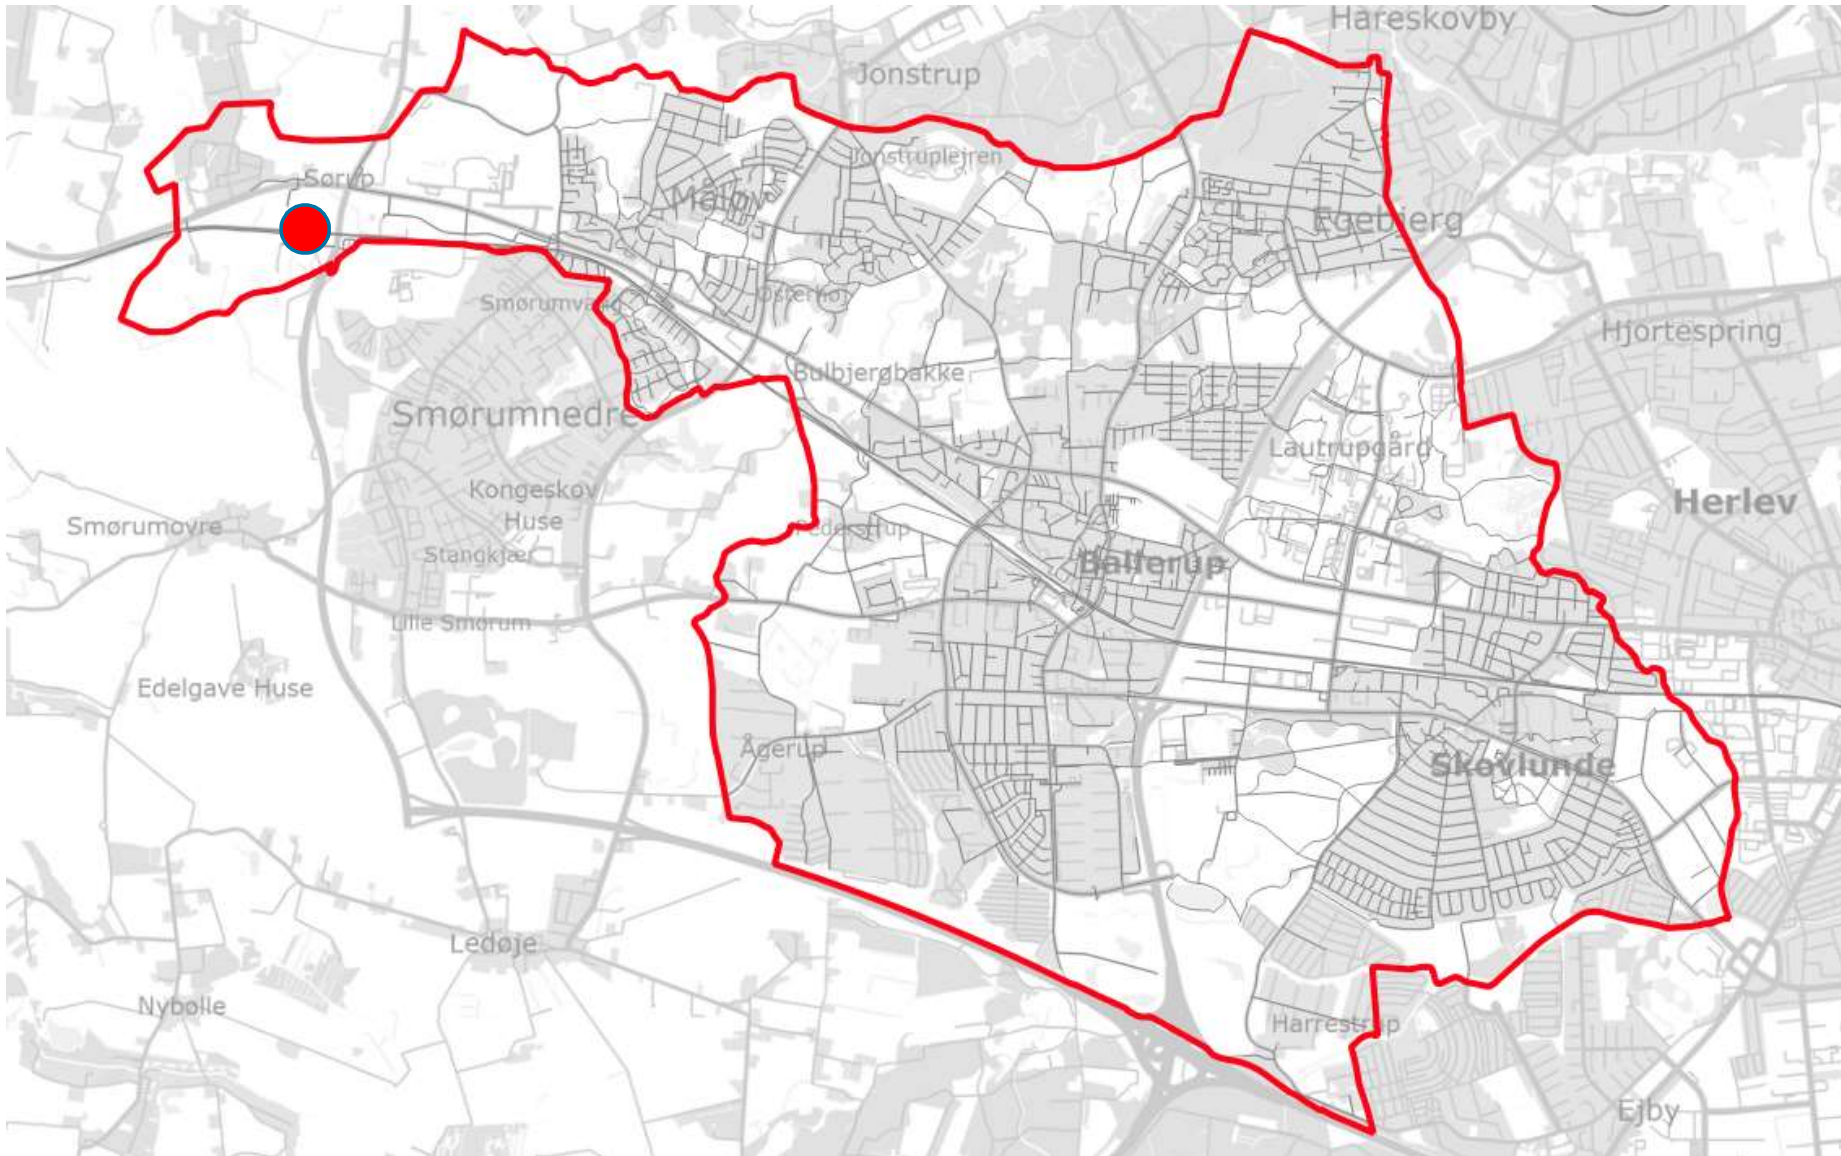

Endelig vedtagelse af Lokalplan 201 og tillæg nr. 16 til Kommuneplan 2020

Oversigt over byggefelter

Rammeområder

Eksisterende rammeområder KP2020

Nye rammeområder KPT16

Delområder og eksisterende lokalplaner

Delområder fra LP201 inkl. eksisterende byzone-grænse

Eksisterende byzone

Delområder fra LP201 inkl. eksisterende lokalplaner

Revision af Grønt Danmarkskort

Eksisterende forhold

Nyt Grønt Danmarkskort

Bydelscenter

Afgrænsning opland

Illustration, som viser den omtrentlige afgrænsning af oplandet til et nyt bydelscenter ved Kildedal St.
(Illustration: COWI)

Afgrænsning nyt bydelscenter

Almene boliger

Parkeringszoner