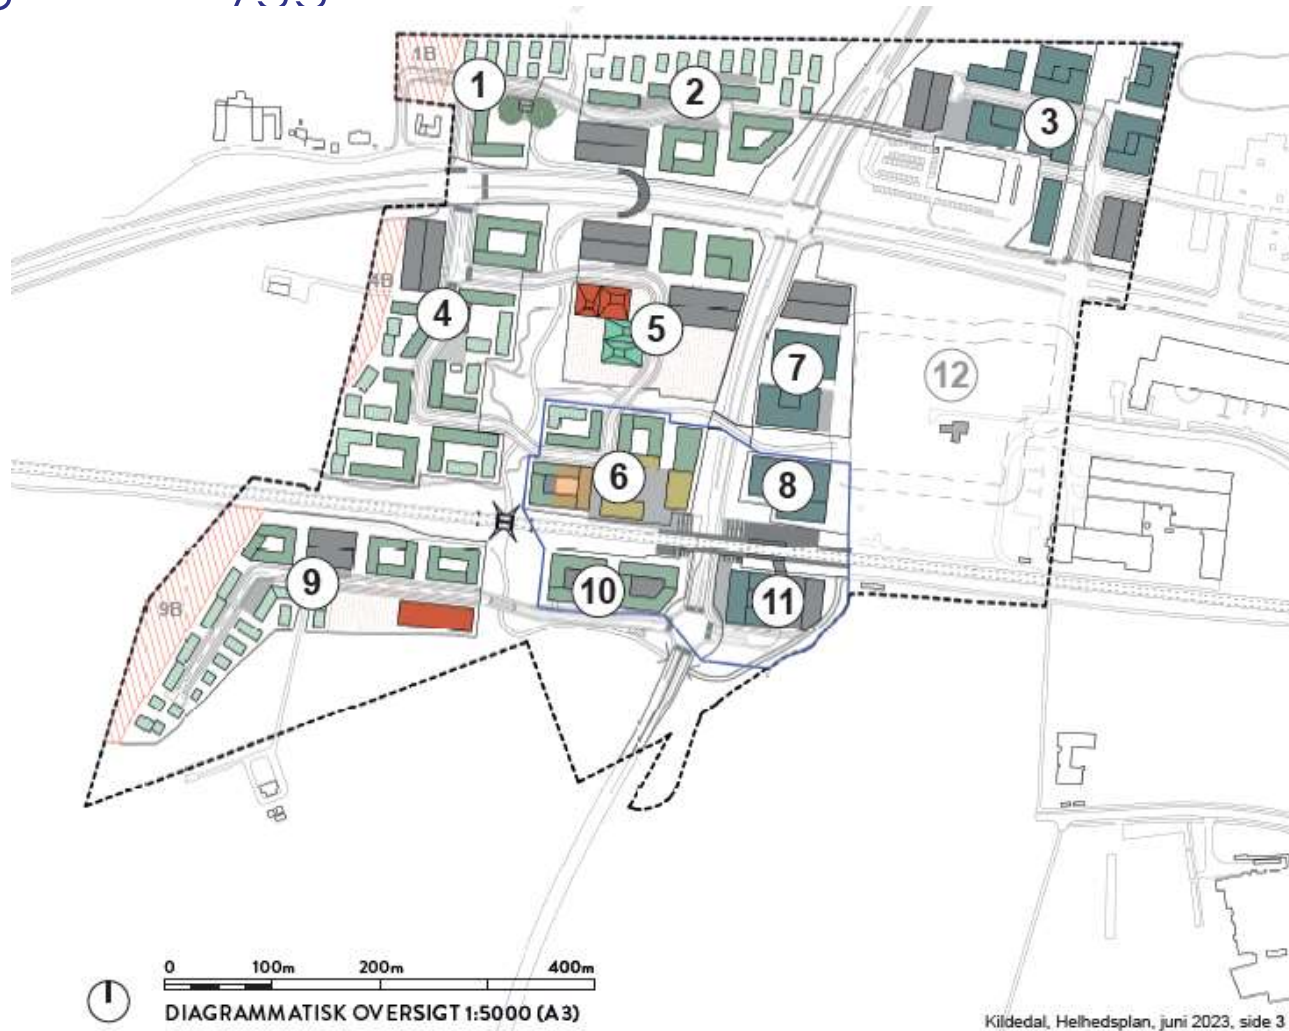

Endelig vedtagelse af Lokalplan 201 og tillæg nr. 16 til Kommuneplan 2020

Oversigt over byggefelter

Rammeområder

Eksisterende rammeområder KP2020

Nye rammeområder KPT16

Delområder og eksisterende lokalplaner

Delområder fra LP201 inkl. eksisterende byzone-grænse

Eksisterende byzone

Delområder fra LP201 inkl. eksisterende lokalplaner

Revision af Grønt Danmarkskort

Eksisterende forhold

Nyt Grønt Danmarkskort

Bydelscenter

Afgrænsning opland

Illustration, som viser den omtrentlige afgrænsning af oplandet til et nyt bydelscenter ved Kildedal St.
(Illustration: COWI)

Afgrænsning nyt bydelscenter

Almene boliger

Parkeringszoner