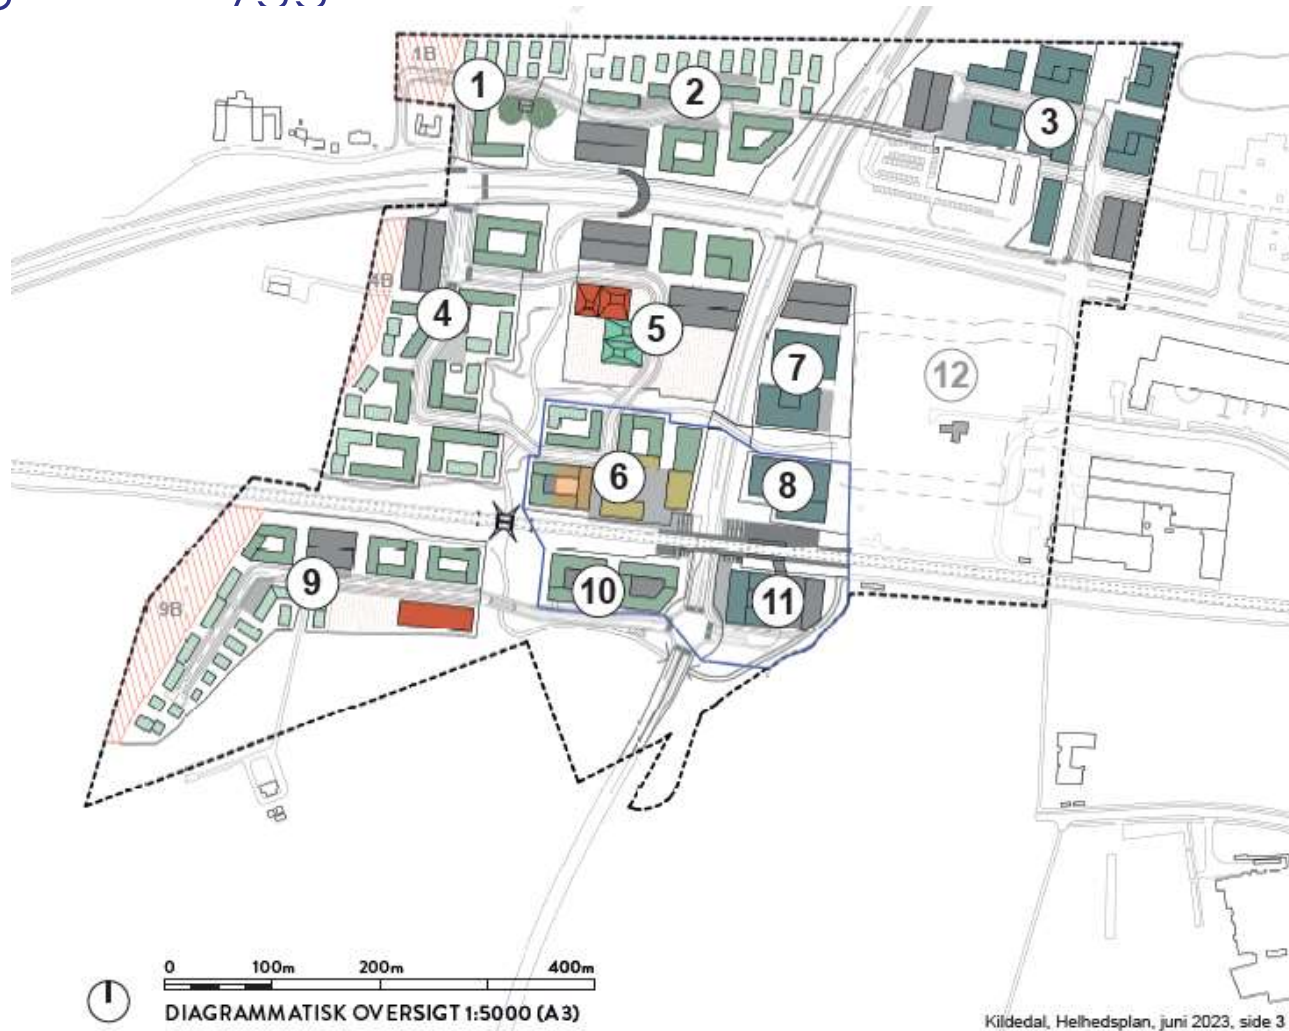

Endelig vedtagelse af Lokalplan 207 'Boliger ved Kildedal Station'

Oversigt over byggefelter

Lokalplanafgrænsning og delområder

Lokalplan 207
Bilag 1
Lokalplanafgrænsning

Tegnforklaring:

Lokalplanafgrænsning
Vejledende
bebyggelsesplan

Center for By og Miljø

Mål: 1:2.000 Format: A4