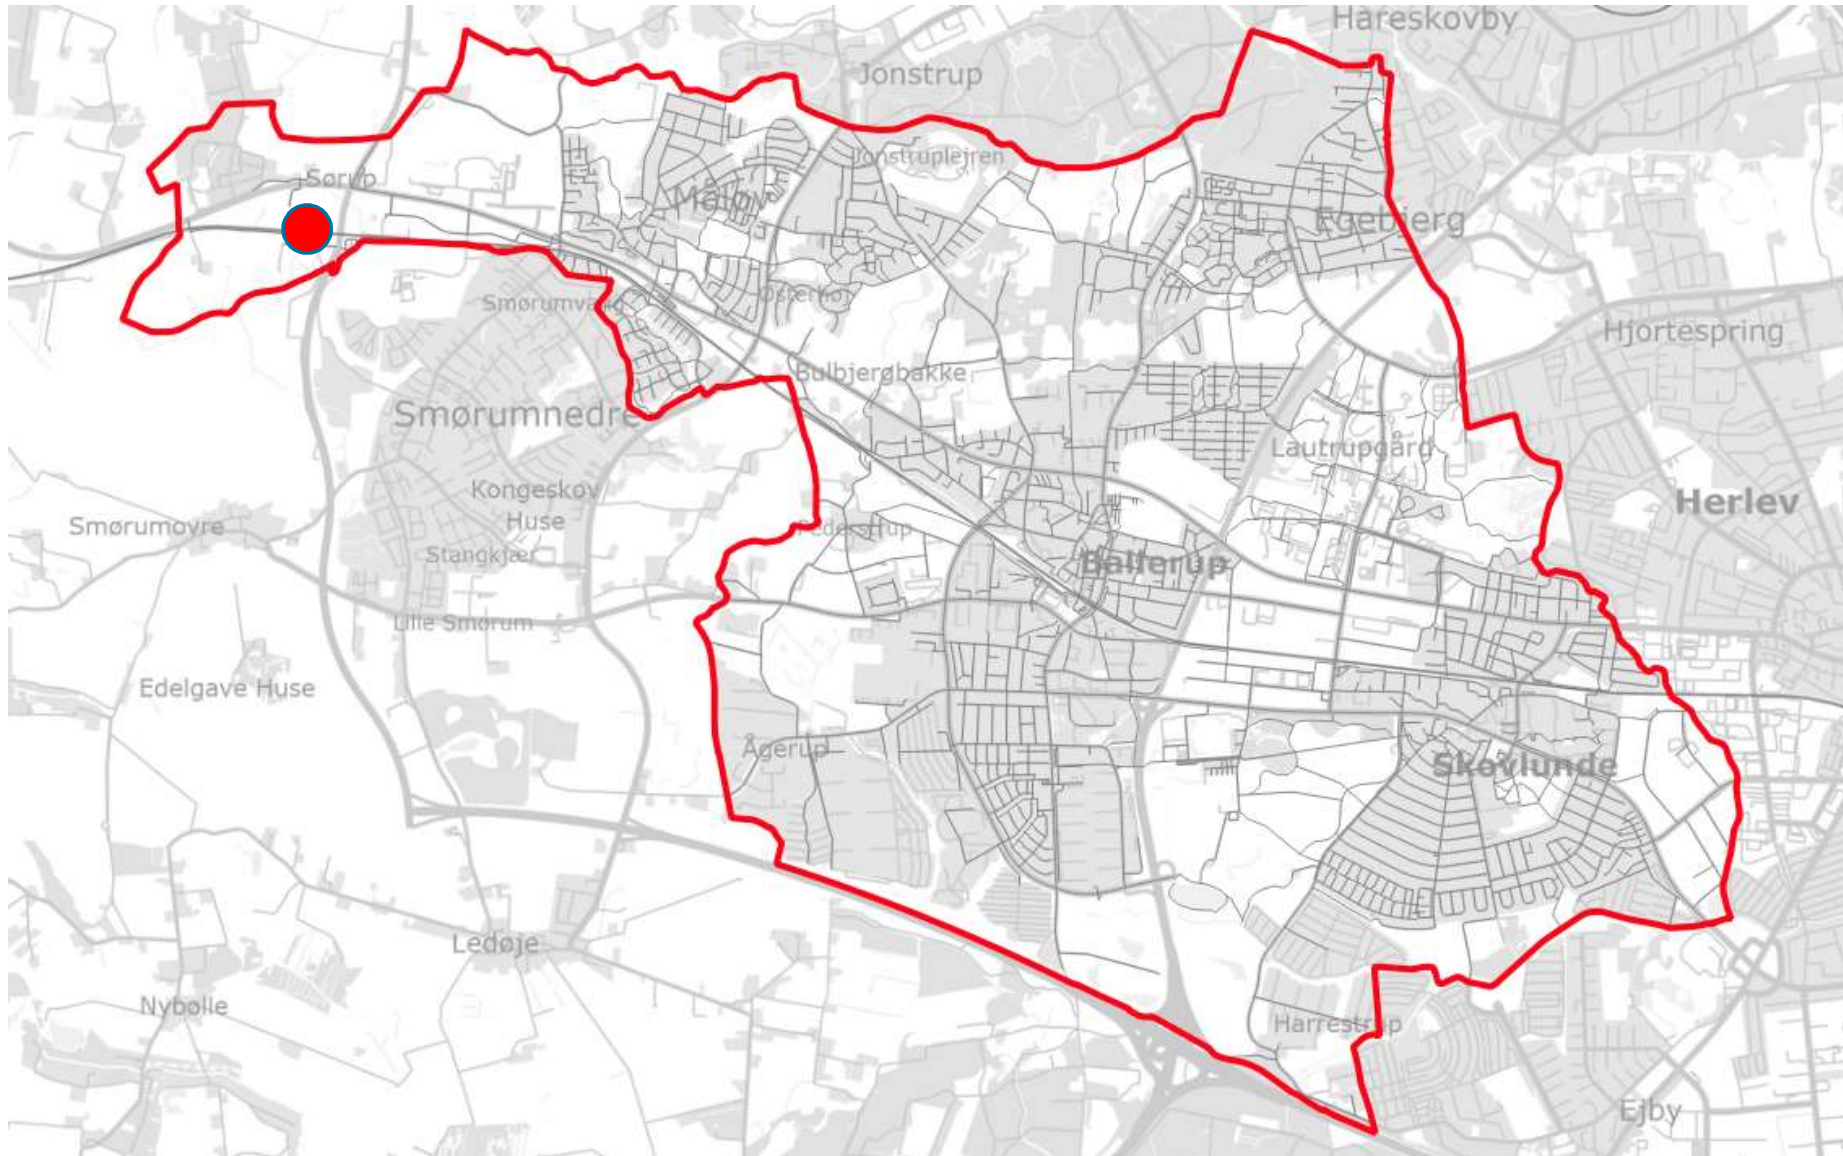

Endelig vedtagelse af Lokalplan 207 'Boliger ved Kildedal Station'

Oversigt over byggefelter

Lokalplanafgrænsning og delområder

Lokalplan 207
Bilag 1
Lokalplanafgrænsning

Tegnforklaring:

Lokalplanafgrænsning
Vejledende
bebyggelsesplan

Center for By og Miljø

Mål: 1:2.000 Format: A4