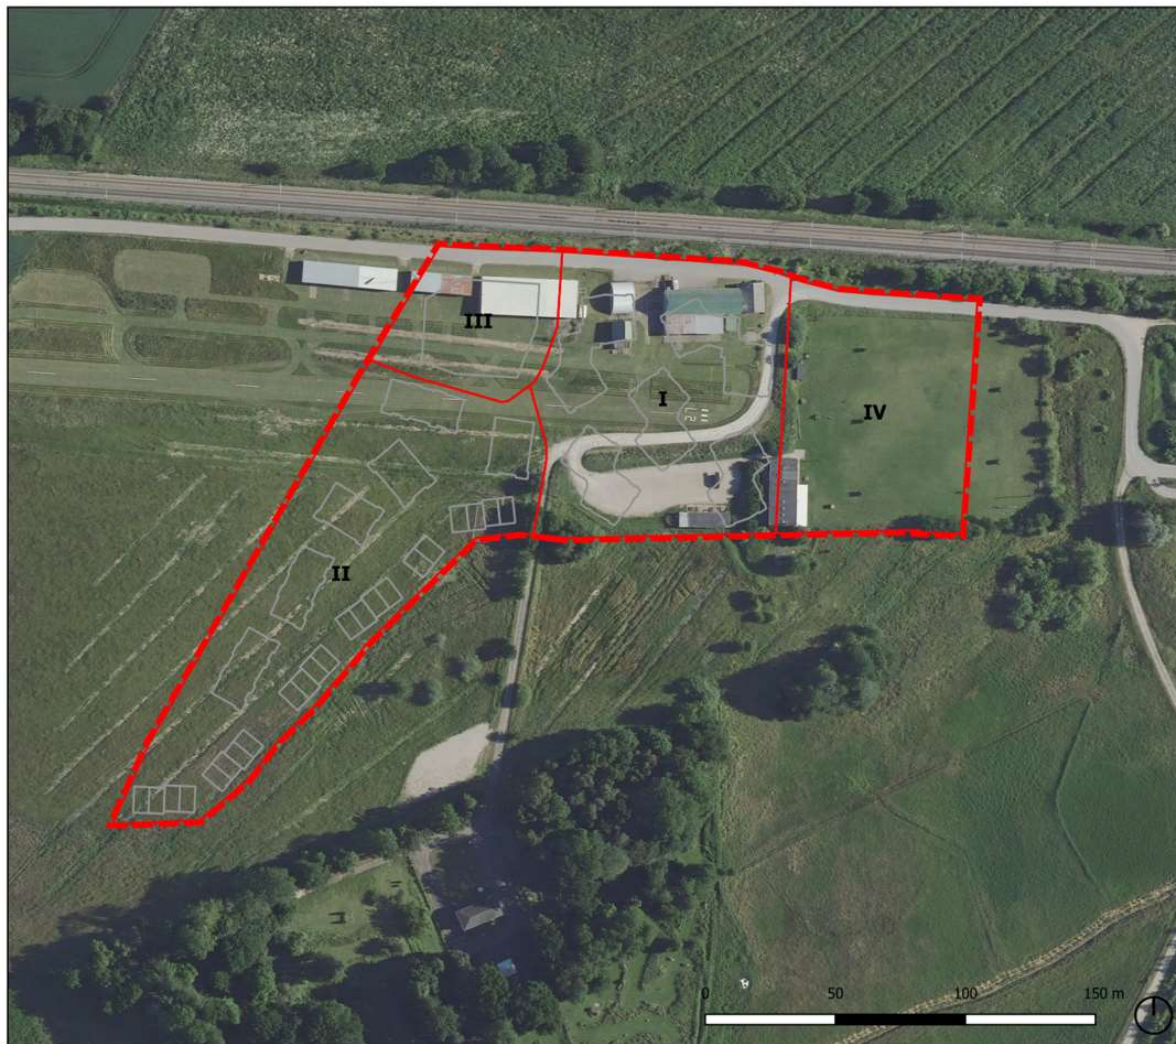

Endelig vedtagelse af Lokalplan 207 'Boliger ved Kildedal Station'

Oversigt over byggefelter

Lokalplanafgrænsning og delområder

Lokalplan 207
Bilag 1
Lokalplanafgrænsning

Tegnforklaring:

Lokalplanafgrænsning
Vejledende
bebyggelsesplan

Center for By og Miljø

Mål: 1:2.000 Format: A4