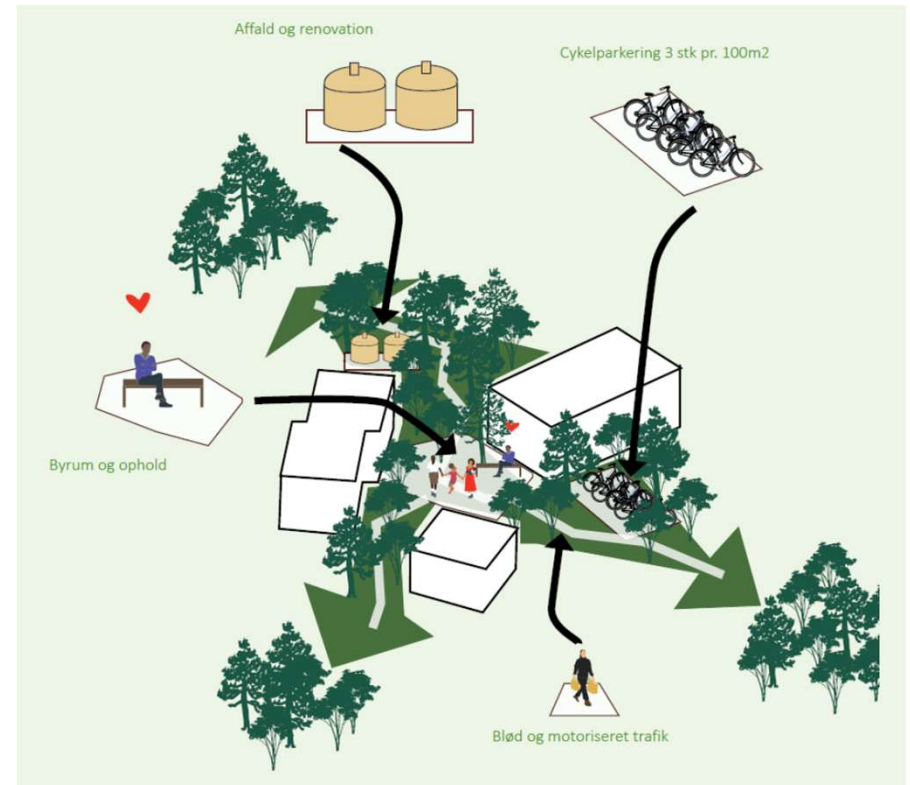

Kildedal

Lokalplan 207 Visualiseringer

Bynatur skaber forbindelser imellem bebyggelse og til omgivelserne

Naturforbindelser skaber rammerne for hverdagsliv og fællesskaber

Rumlige principper for lokalgaden

Rumlige principper for strædet

Rumlige principper for kvarterspladsen

Bygningstype A1
 - Principetage

Bygningstype A2
 - Principetage

Dobbelthuset
2 etager

Miniklyngen
2 etager

Punkthuset
3-4 etager

Længehuset
3-5 etager