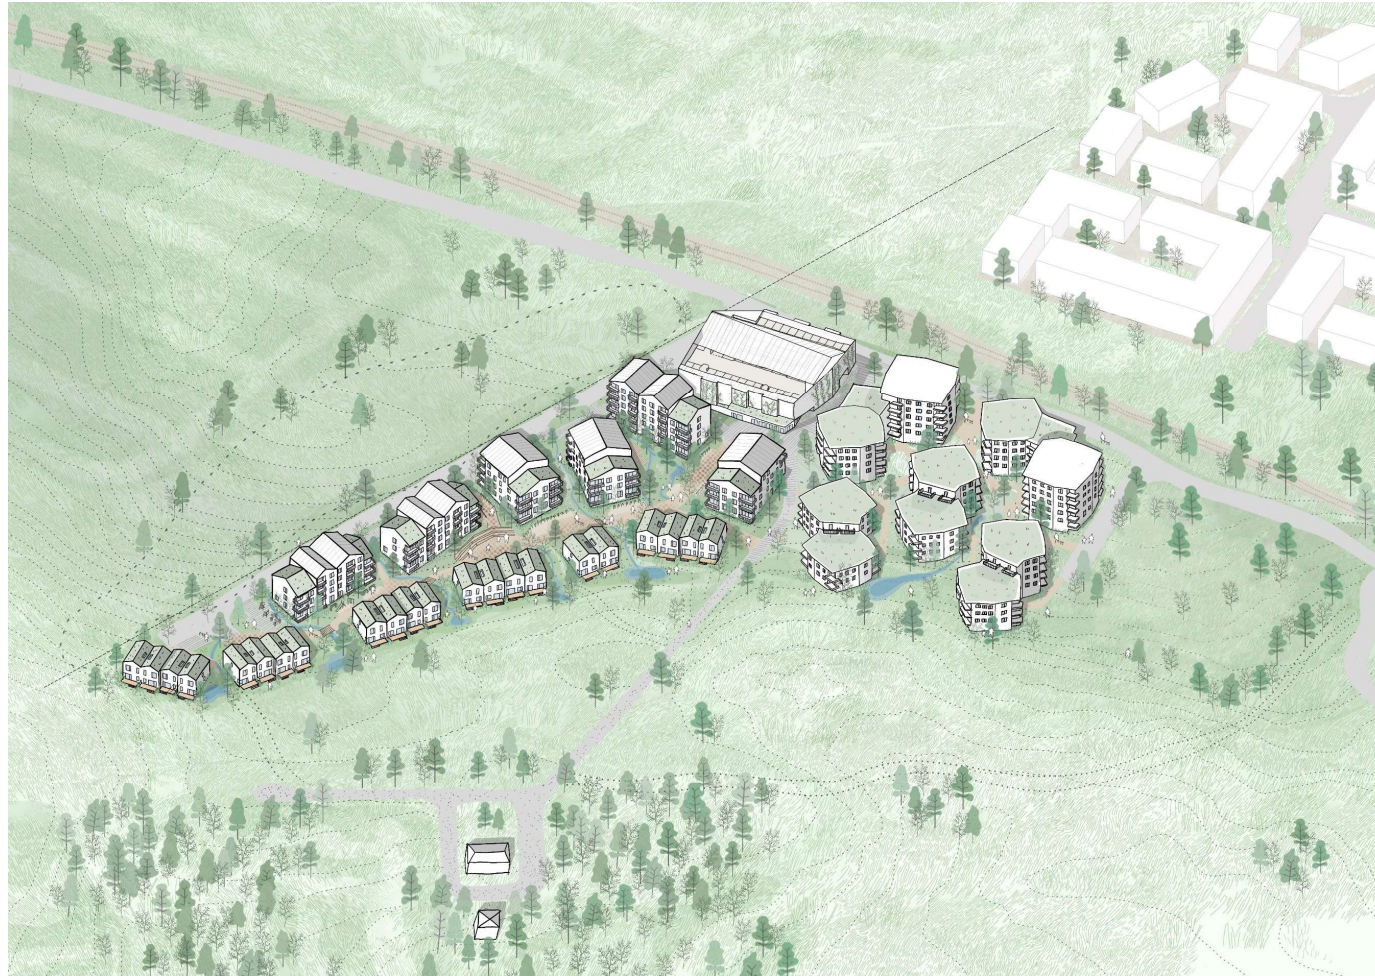

Kildedal

Lokalplan 207 Visualiseringer

Bynatur skaber forbindelser imellem bebyggelse og til omgivelserne

Naturforbindelser skaber rammerne for hverdagsliv og fællesskaber

Rumlige principper for lokalgaden

Rumlige principper for strædet

Rumlige principper for kvarterspladsen

Bygningstype A1
 - Principetage

Bygningstype A2
 - Principetage

Dobbelthuset
2 etager

Miniklyngen
2 etager

Punkthuset
3-4 etager

Længehuset
3-5 etager

Volumen
Længehus, 4 etager

Volumen
Længehus, 5 etager