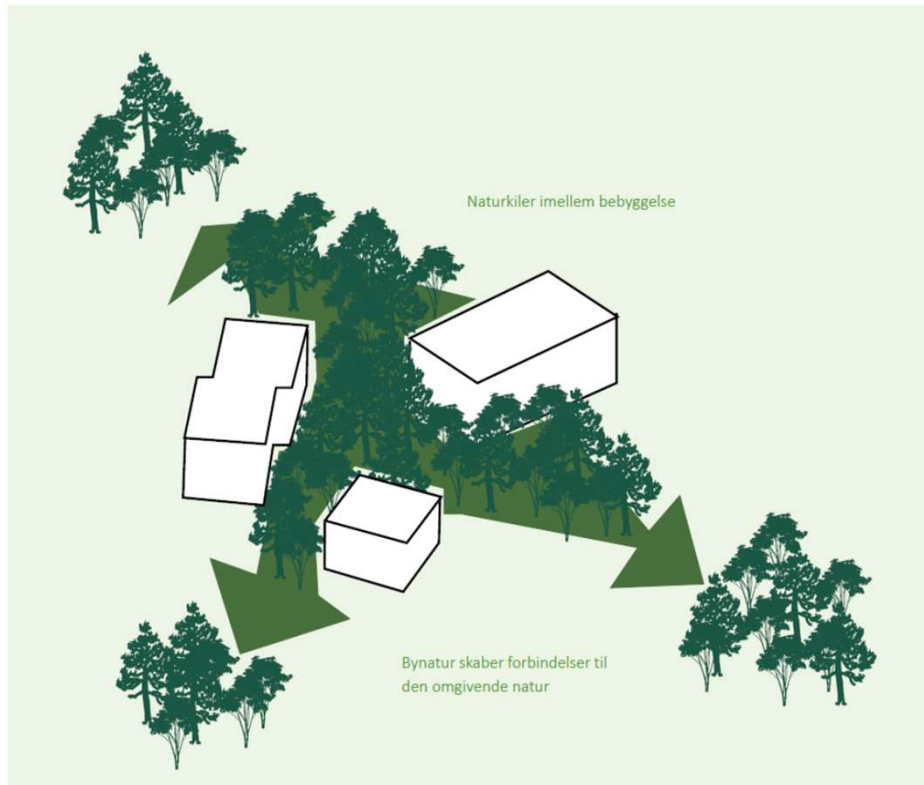

Kildedal

Lokalplan 207 Visualiseringer

Bynatur skaber forbindelser imellem bebyggelse og til omgivelserne

Naturforbindelser skaber rammerne for hverdagsliv og fællesskaber

Rumlige principper for lokalgaden

Rumlige principper for strædet

Rumlige principper for kvarterspladsen

Bygningstype A1
 - Principetage

Bygningstype A2
 - Principetage

Dobbelthuset
2 etager

Miniklyngen
2 etager

Punkthuset
3-4 etager

Længehuset
3-5 etager

Volumen
Længehus, 4 etager

Volumen
Længehus, 5 etager