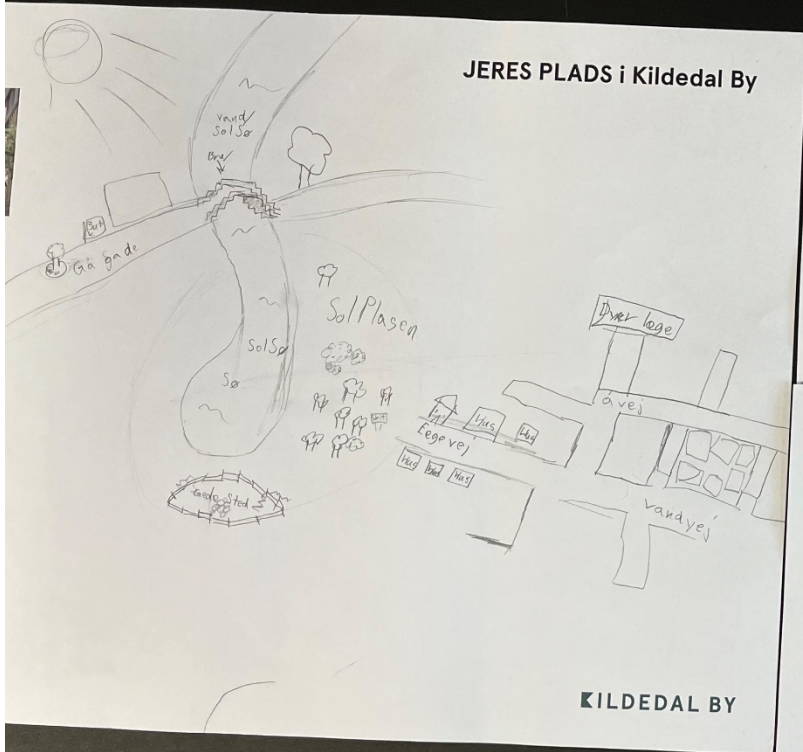

- 11 Shude vej
- 12 But Shudet vej
- 13 Sivet
- 14 træ Stamme vej
- 15 å Kante vej
- 16 Gøgens vej
- 17 Skimmels vej
- 18 Retfærdig hedden
- 19 Vand Salamanderen
- 20 Den grønne vej
- 21 hale løs
- 22 Blå Kørhøgen

Arkanden,,

Egetra

salamanden

Bu fik
til
foragterne

ayr skylde
fanta

Bli korveg

~~Korvegvej~~ Korvej

Høgevej ~~blavej~~ kægvej Trækvej

Småfuglevej bli korvej

Korhøjvej  korhøgen korhøj

11/1/18

JERES PLADS i Kildedal By

Kildeplads skov
HUSE
konlege plads
benkeplads
ganbrugs-butik
The Blomster blomsterhandler
cafe/teestue
anhol med forskellige aktiviteter
M&E is-hus
lægehuset
Biossvej
kildesøen
Strøvej
Biossvej
KILDEDAL BY