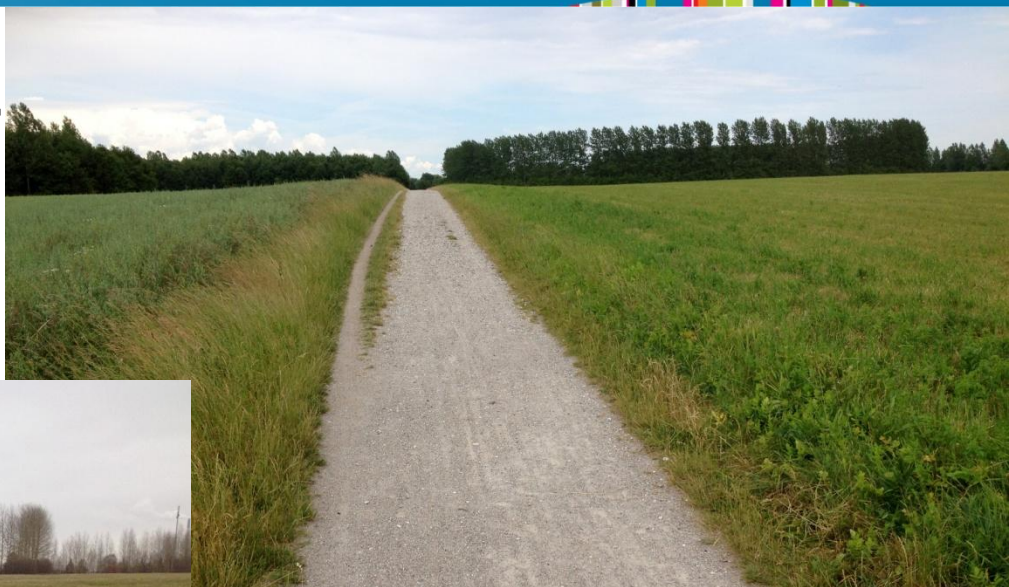

Mange udgåede træer fjernet blandt andet
foran Ryttergården

Markante træer er
karakteristisk for gadebilledet

Østerhøj Nord – renovering af træplantning ud fra beplantningsstrategi

Særlig plantningsindsats for træer på strategisk vigtige steder i byen:
Her eksempel fra Sct. Jakobsvej

Naturgenopretning: Eks. pleje omkring vandhuller ved Lindbjergvej

Naturgenopretning: Eks. pleje af bevoksninger i ved Krogshøj

- **Fortovsrenovering i Skovlunde**
- Prioriteres ud fra følgende punkter: Skolevej, synergieffekter med andre opgaver, tilstand, opgaver samlet i samme geografiske område
- Formålet med renoveringen er bl.a. at gøre fortovet jævnt igen, sikre afvanding af fortovet, rette op på meget skæve kantsten

Forskellige niveauer af fortovsrenovering

Fuldt renoveret
fortov inkl. kantsten

Pletvis renoveret
fortov inkl. forkant
men ekskl. kantsten

Fuldt renoveret
fortov ekskl. forkant
og kantsten

Ødelagte dræn kan føre til oversvømmelse af stier, forringet anvendelse af friarealer og på længere sigt ødelæggelse af skovplantninger mm

Eksempel: Jævnligt oversvømmet sti, hvor afvanding nu er sikret (Harrestrup Ådal)

Udførte renoveringer af **naturstier**
i 2014, bla. Marbækstien mellem
nyttehaver og kirkegård

Efter

Før

- **Renovering af naturstier i grus 2015:**
- Egebjerg Naturpark ved Ludvig Holsteins Allé og Viggo Barfods Allé
- Skovlunde Naturpark ved Melbybassinerne
- Strækninger mellem Sømoseparken og Sømosevej
- Mindre strækninger f.eks. ved rideskolen