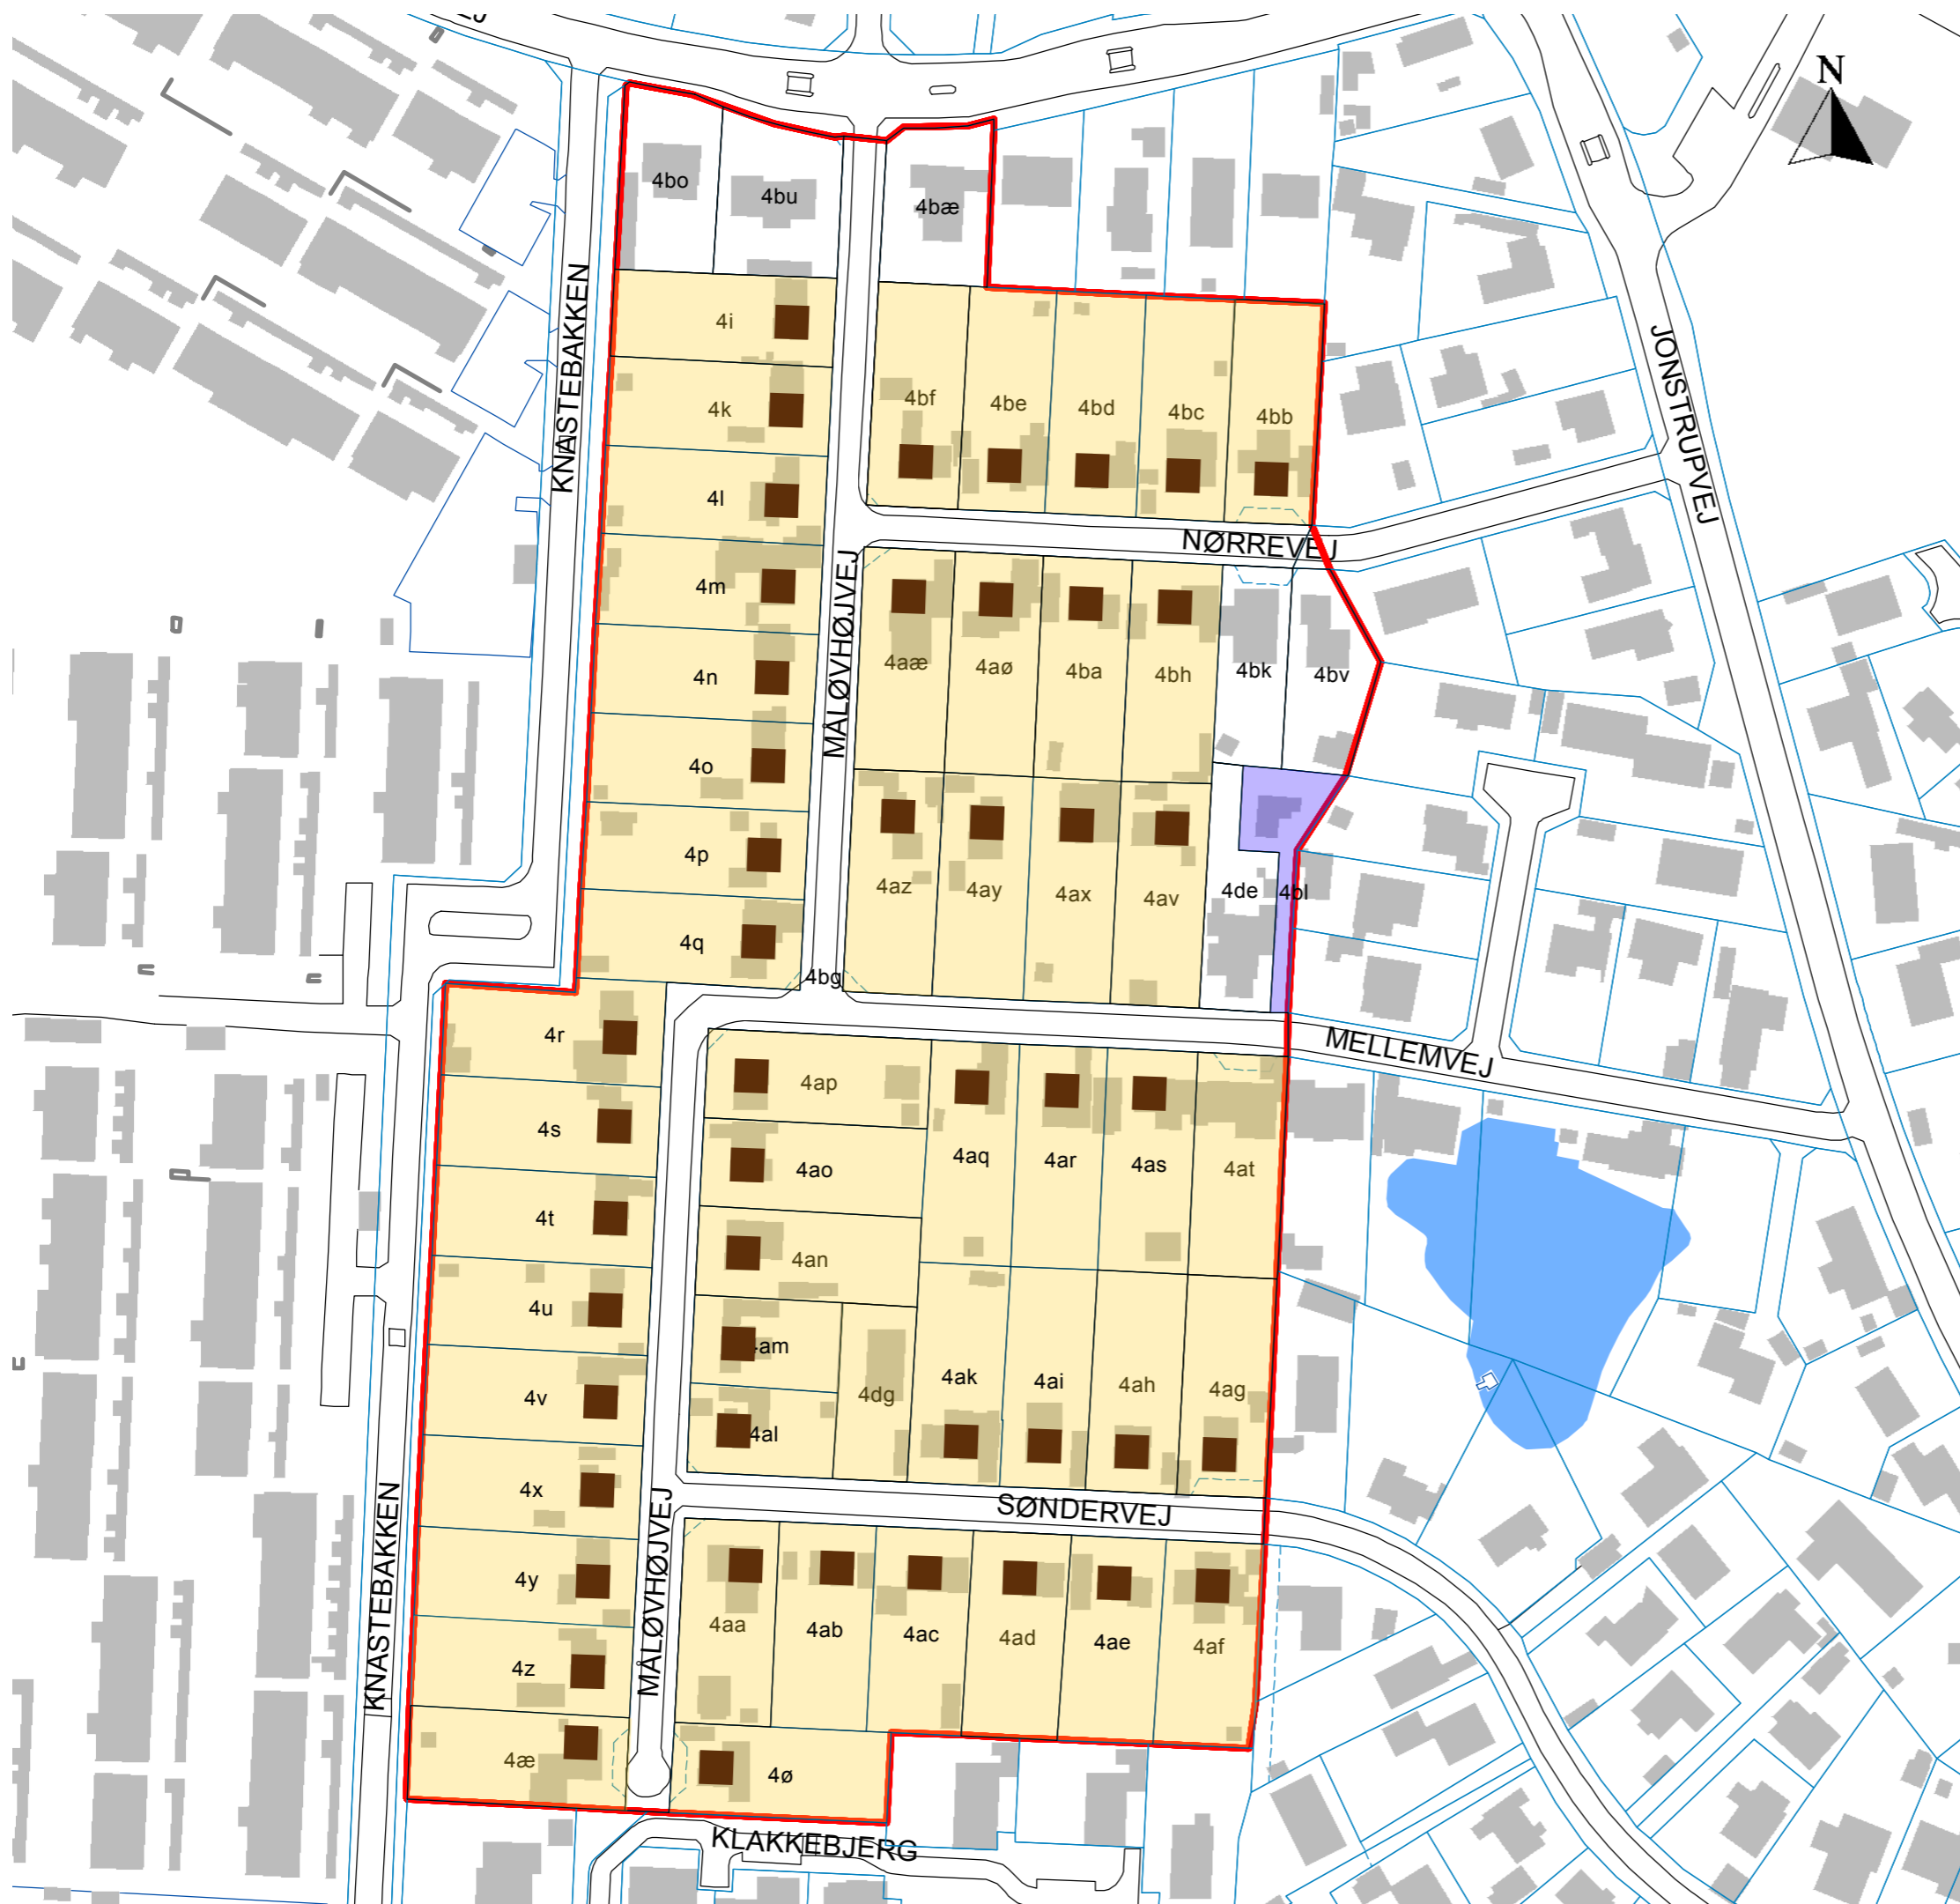

Bilag 2  
Kort over de oprindelige  
havelodsgrunde/-boliger

SIGNATURFORKLARING

-  Lokalplanafgrensning
-  Oprindelig havelodsgrund
-  Vandværksgrund
-  Oprindelig havelodsbeboelse

**BALLERUP**  
Vi satser på mennesker

Lokalplan nr.: 131  
Titel: Boligområdet Måløvhøj, Måløv  
Mål: 1:1500    Papirformat: A3  
Center for By, Kultur og Erhverv, 2015