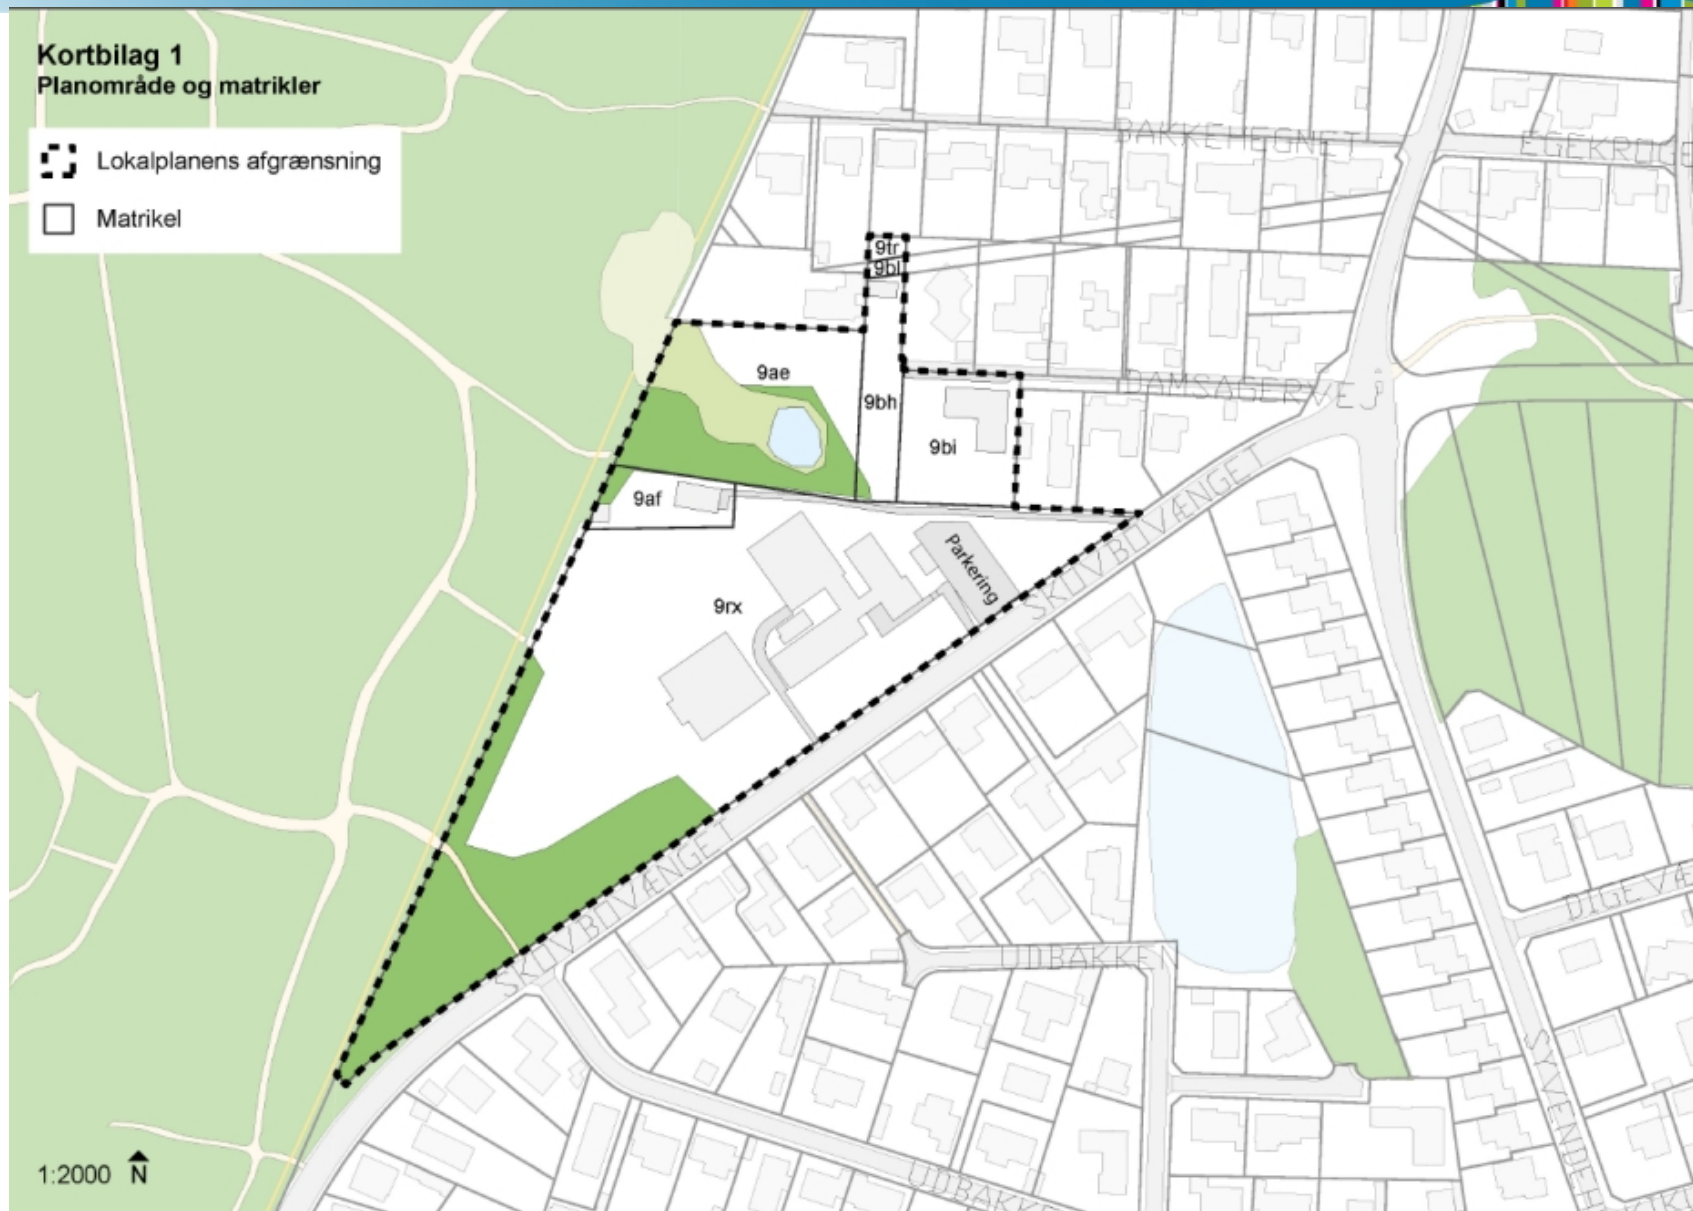

Lokalplan 138 for et institutions- område ved Damsagervej og Skovbo- vænget

Teknik- og miljøudvalg 3. maj 2016

Kortbilag 1
Planområde og matrikler

-  Lokalplanens afgrænsning
-  Matrikel

Situationsplan - Oversigt