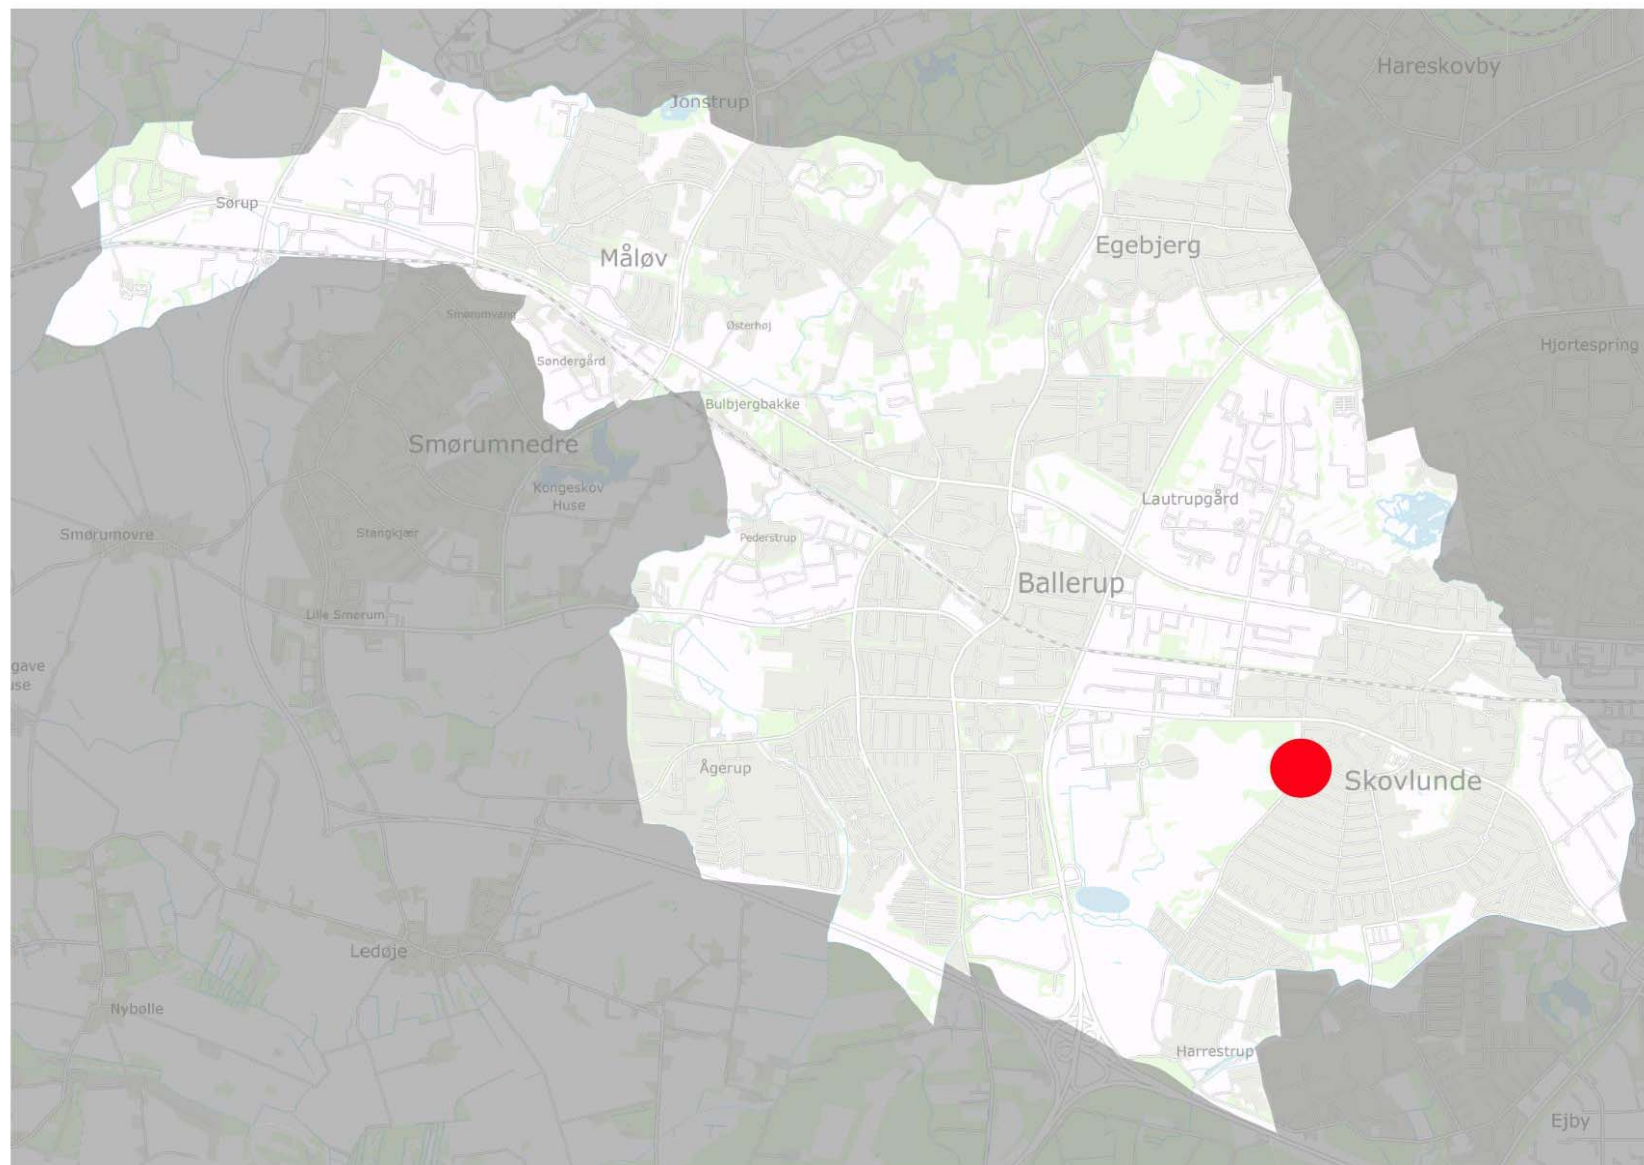

BALLERUP

# Forslag til Lokalplan 169 – For boliger ved Lystoftegård

### Tegnforklaring

 lokalplanområde