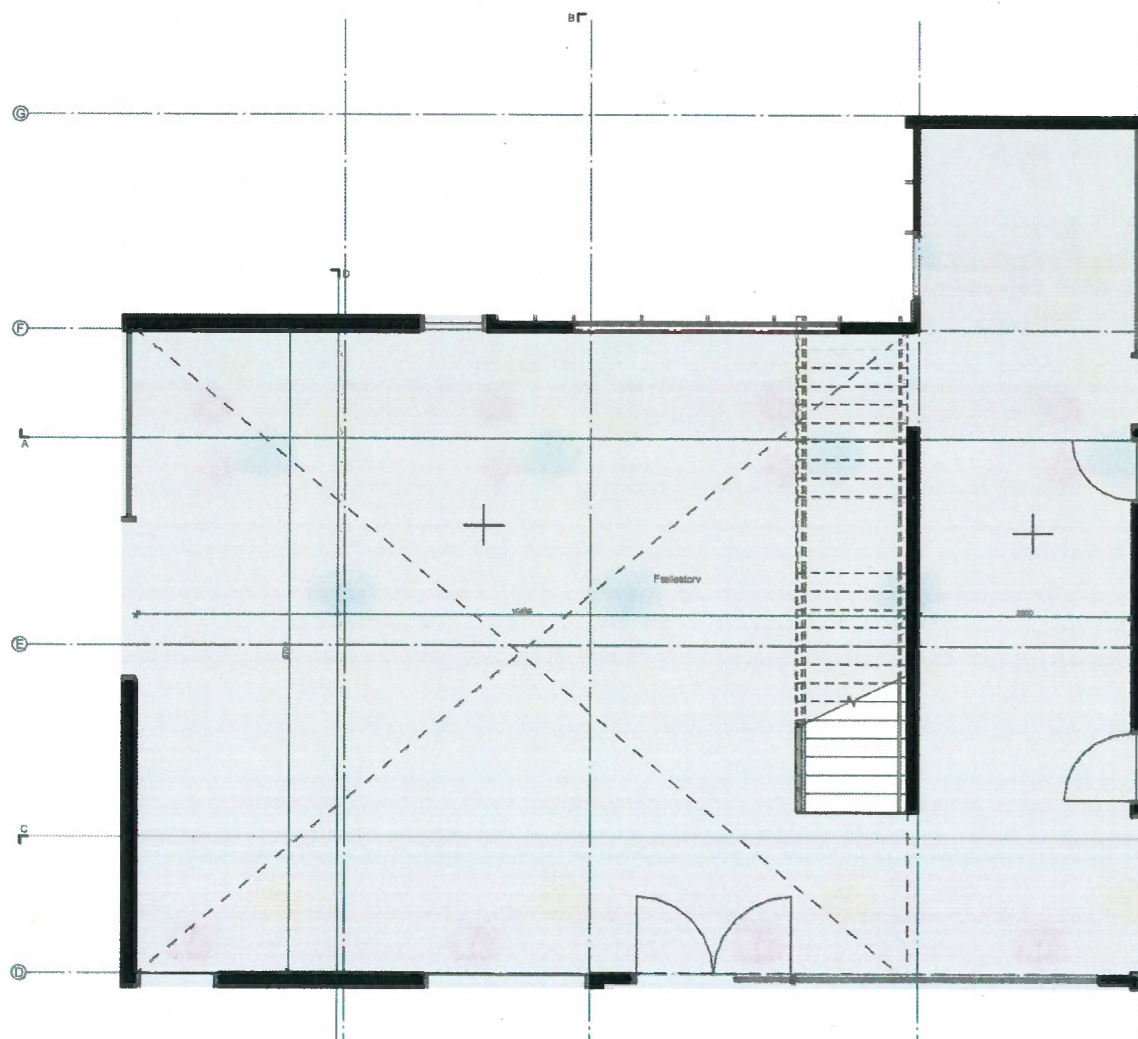

PROJEKTFORSLAG 21.03.2016

DEN RØDE BY  
NYT BØRNEHUS I SKOVLUNDE

RUBOW arkitekter SlothMøller

RUMLIG AFBILDING AF 1.SAL

beskrivelse

A

B

D