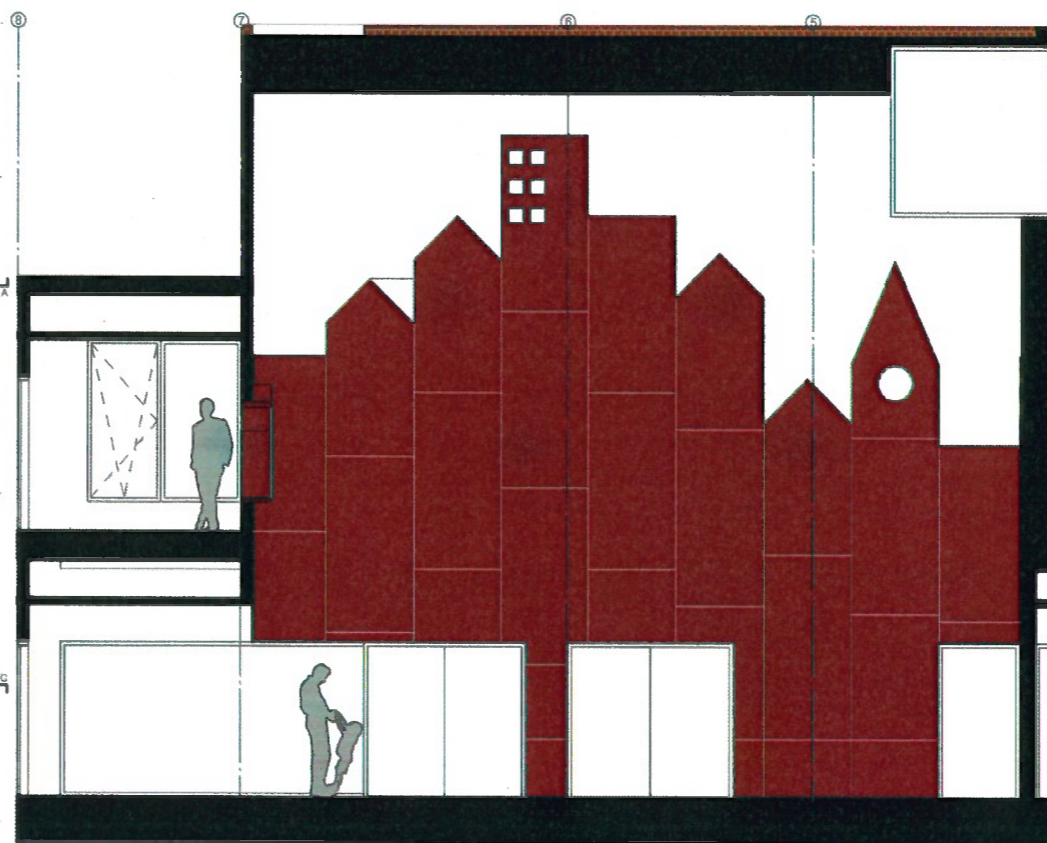

PROJEKTFORSLAG 21.03.2016

DEN RØDE BY  
NYT BØRNEHUS I SKOVLUNDE

RUBOW arkitekter SlothMøller

RUMLIG AFBILDING AF 1.SAL

beskrivelse

A

B

D