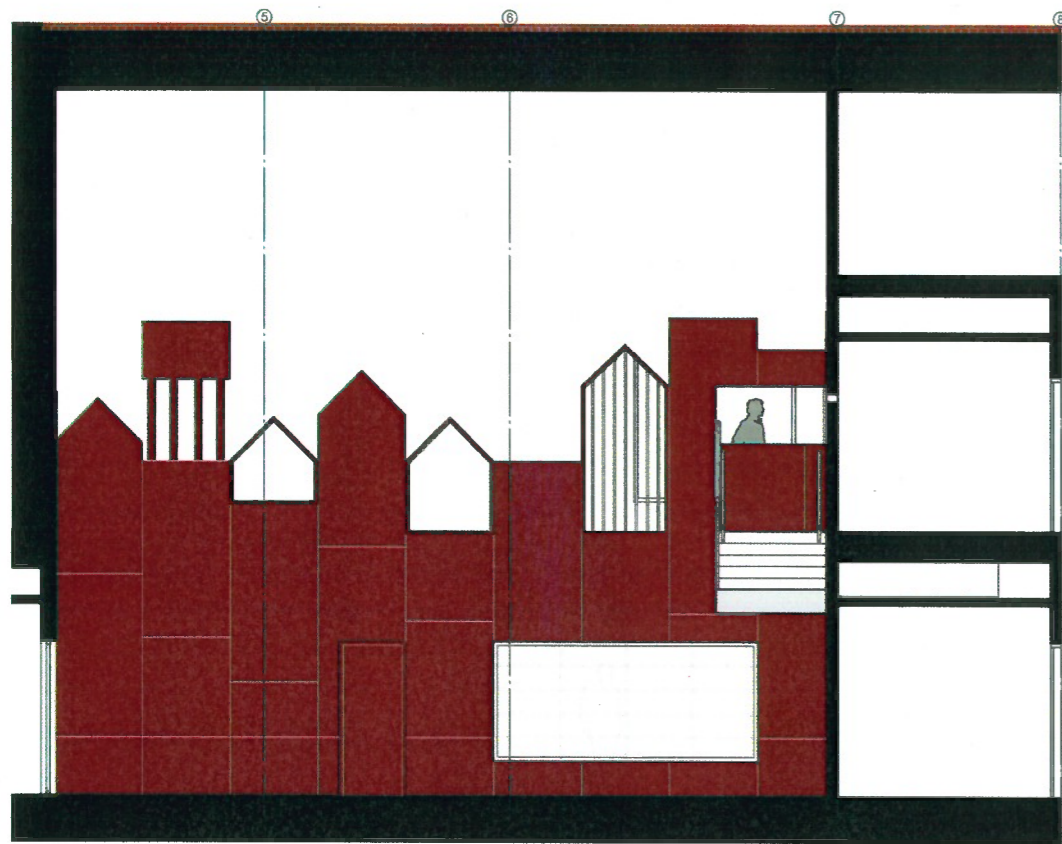

PROJEKTFORSLAG 21.03.2016

DEN RØDE BY  
NYT BØRNEHUS I SKOVLUNDE

RUBOW arkitekter SlothMøller

RUMLIG AFBILDING AF 1.SAL

beskrivelse

A

B

D