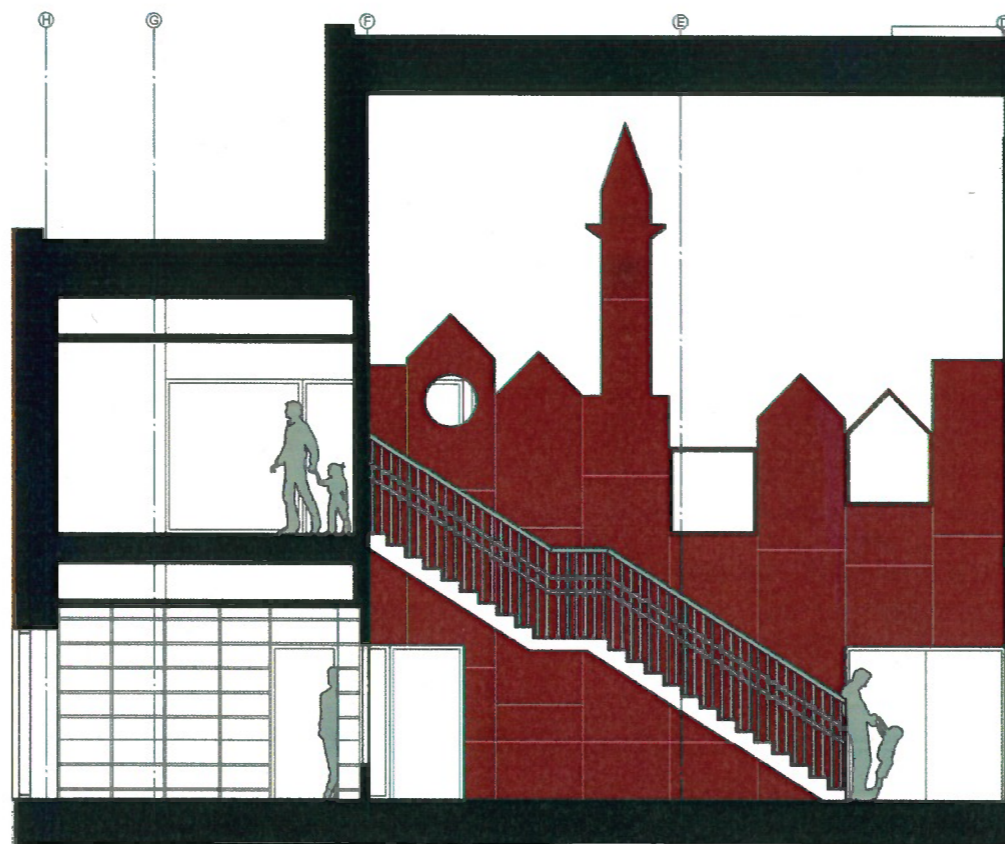

PROJEKTFORSLAG 21.03.2016

DEN RØDE BY  
NYT BØRNEHUS I SKOVLUNDE

RUBOW arkitekter SlothMøller

RUMLIG AFBILDING AF 1.SAL

beskrivelse

A

B

D