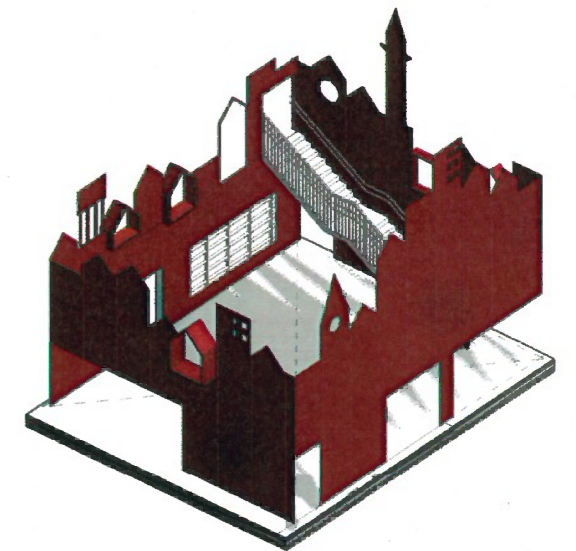

PROJEKTFORSLAG 21.03.2016

DEN RØDE BY  
NYT BØRNEHUS I SKOVLUNDE

RUBOW arkitekter SlothMøller

RUMLIG AFBILDING AF 1.SAL

beskrivelse

A

B

D