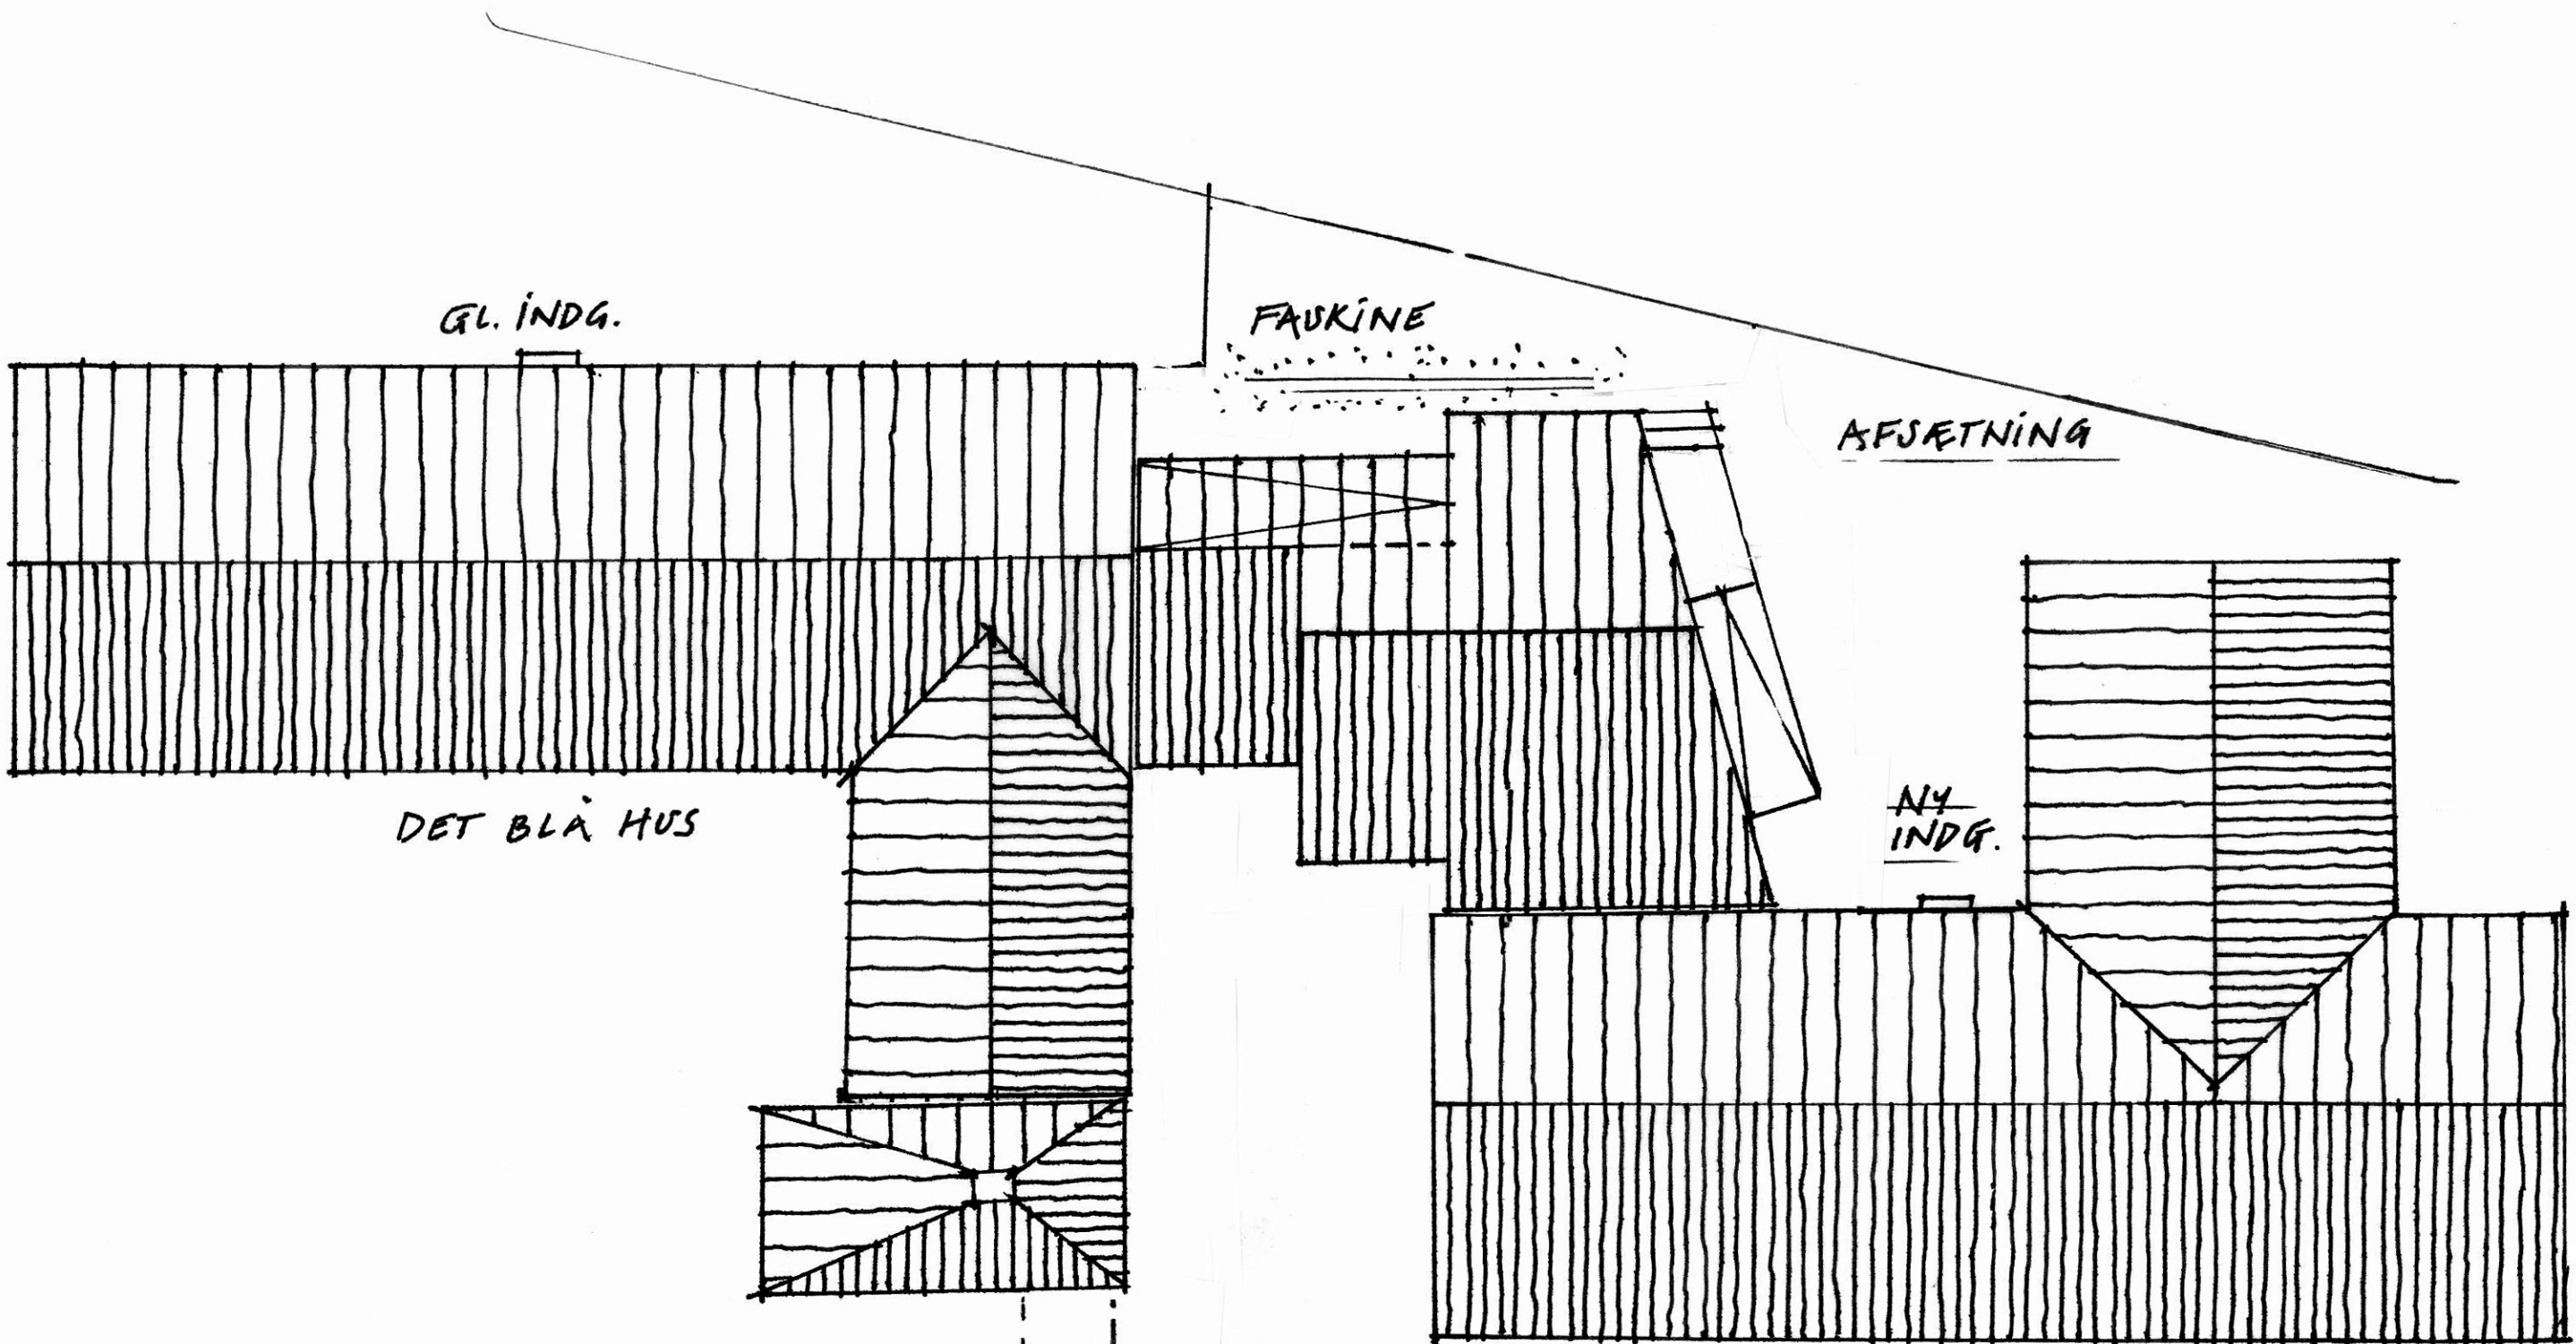

GL. INDG.

FAUKINE

AFSÆTNING

DET BLÅ HUS

NY INDG.

MURIG FORBINDELSE
TIL ISBJERGET

NORDPOLEN

DET BLÅ HUS & NORDPOLEN

JAMMENBYGNING

MÅL 1:200

BOX 25 ARK 14.04.16