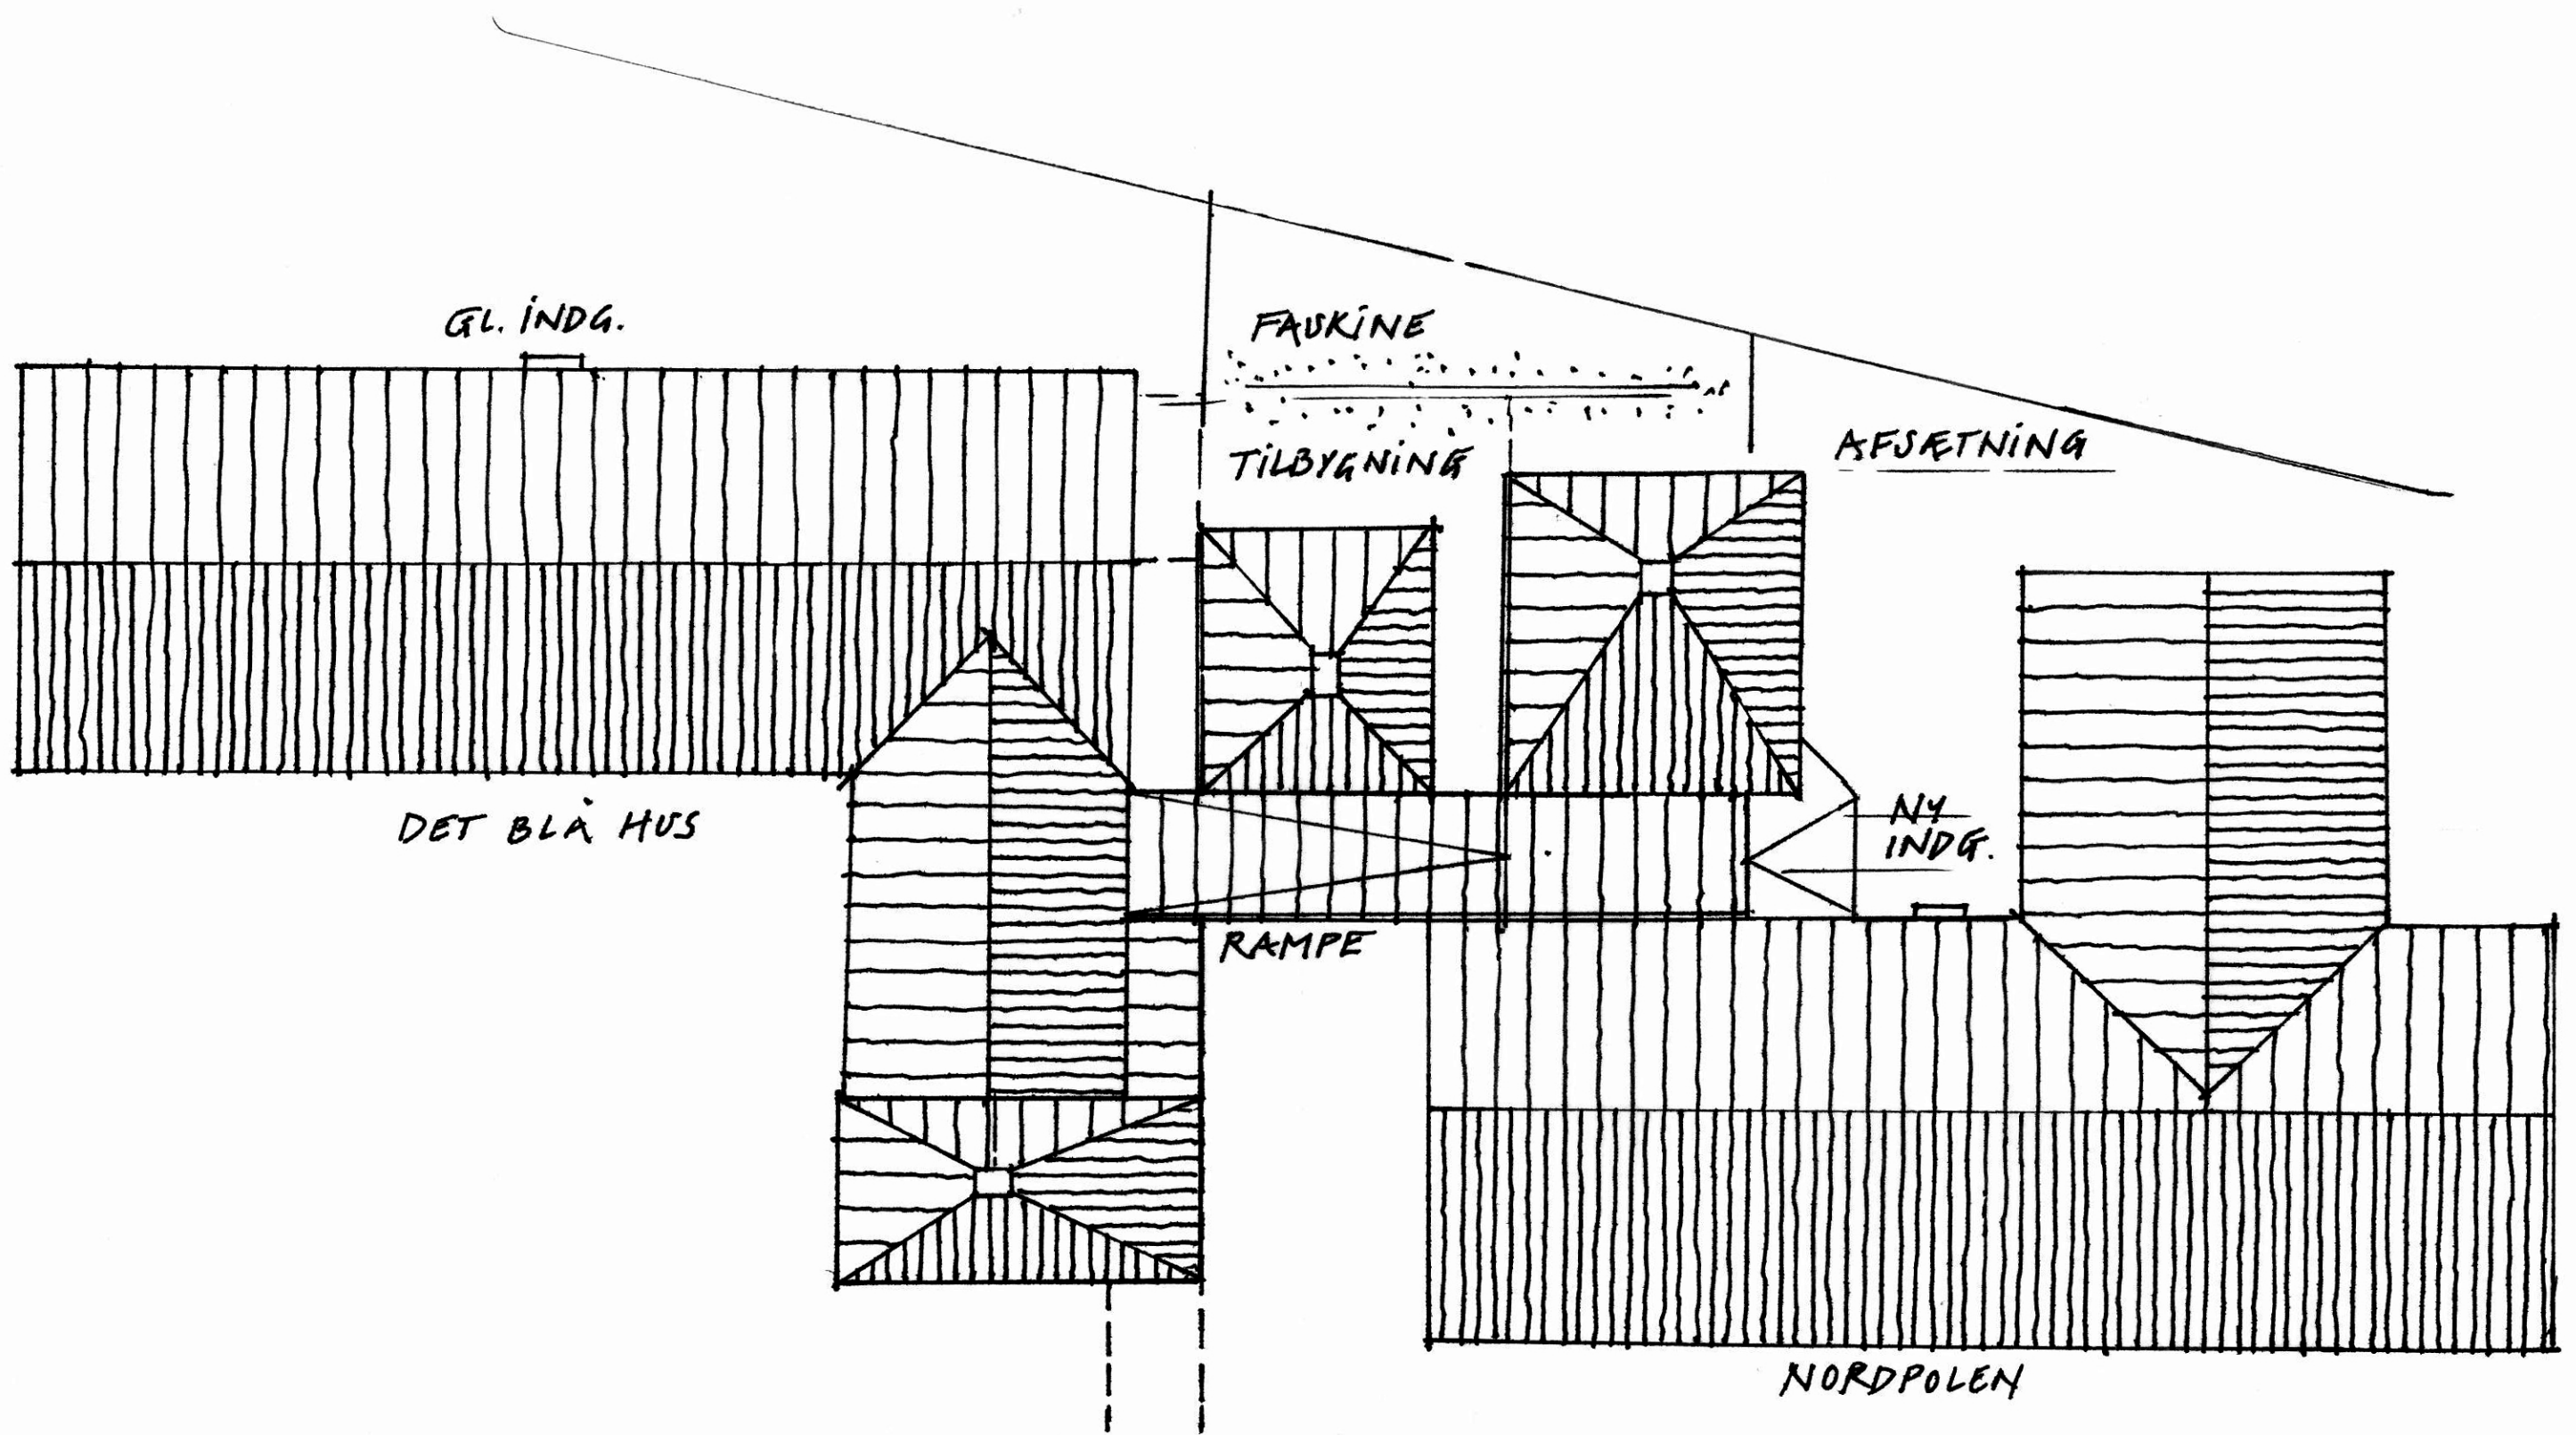

Isbjørget

Nordpolen

Det blå hus

Nordpolen, det blå hus  
sammenbygning  
Box 25 Ark. 11.09.16

DET BLÅ HUS

GL. INDG.

FASKINE

TILBYGNING

AFSETNING

NY INDG.

RAMPE

NORDPOLEN

MUVIG  
FORBINDELSE  
TIL ISBJERGET

DET BLÅ HUS & NORDPOLEN

JAMMENBYGNING

MÅL 1:200

DET BLÅ HUS & NORDPOLEN

JAMMENBYGNING

MÅL 1:200

BOX 25 ARK 14.04.16