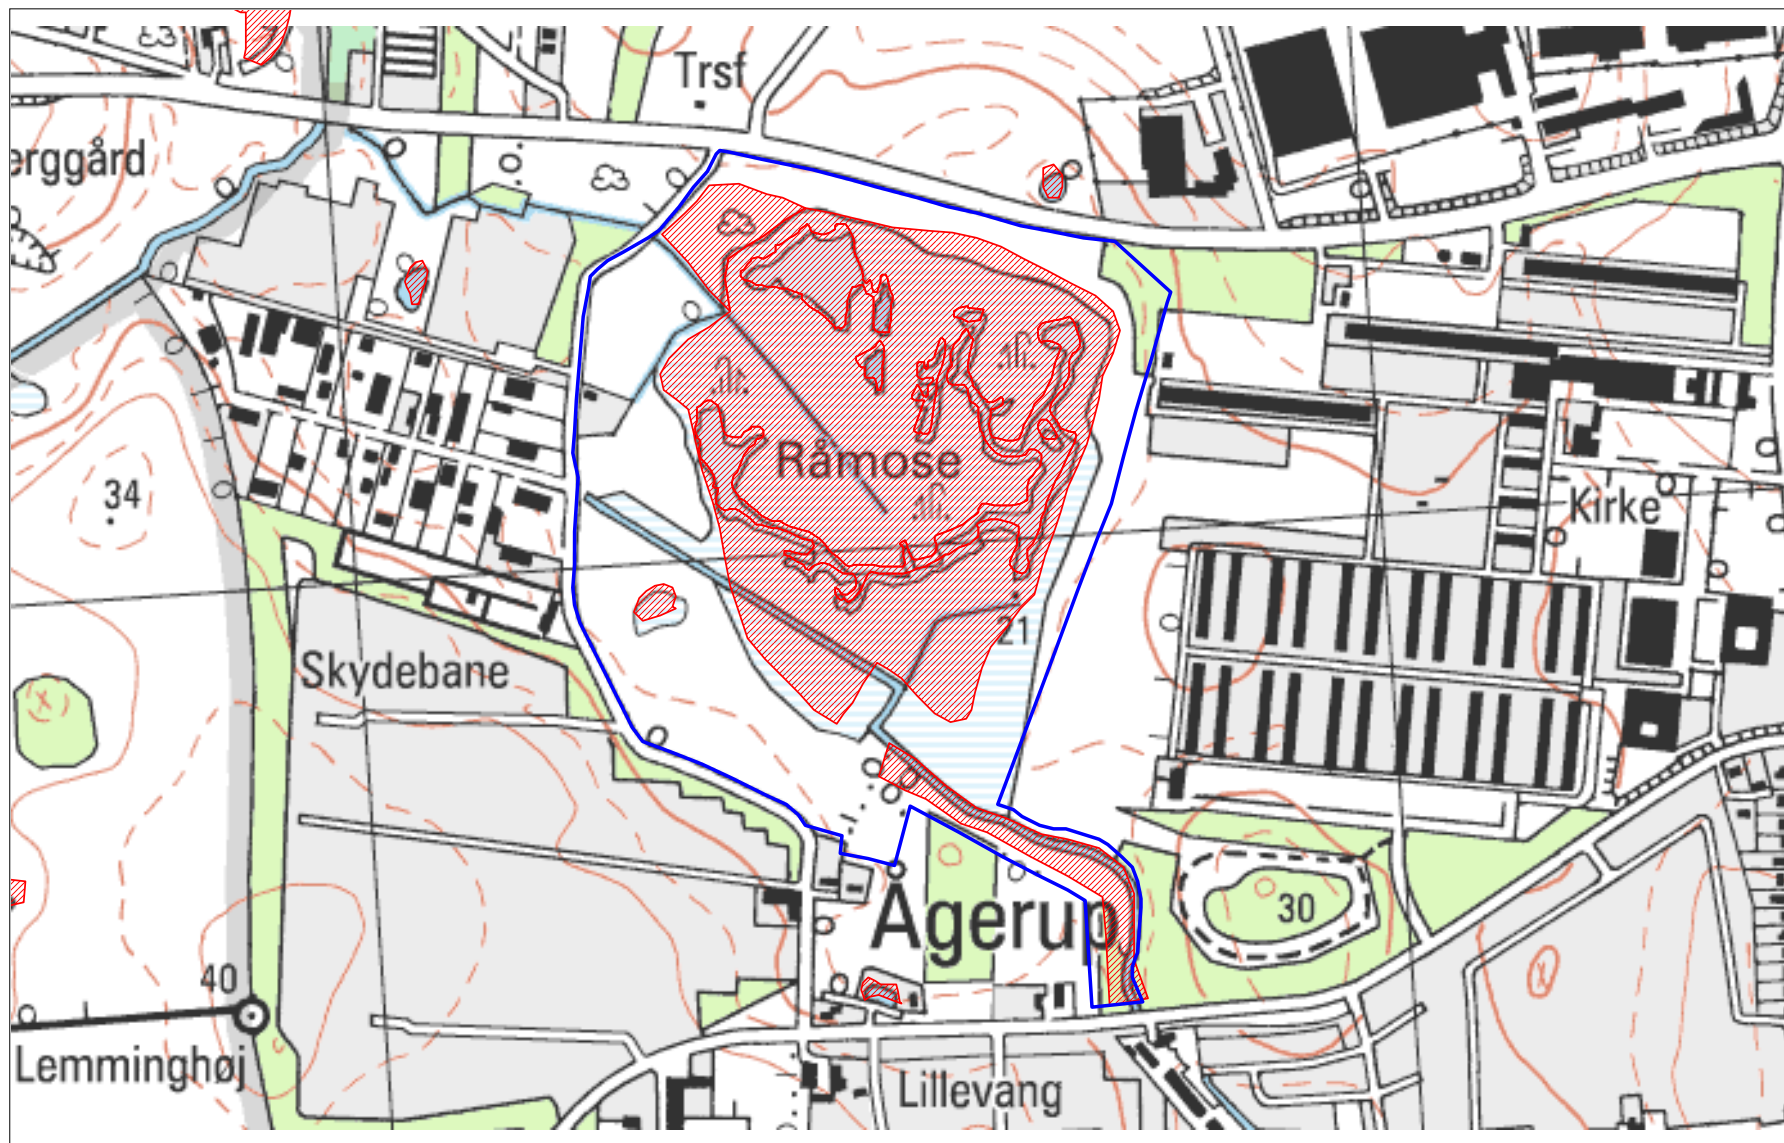

BILAG 3: § 3-beskyttede arealer i og ved Råmosen

Rød skravering: omfattet af Naturbeskyttelseslovens § 3. Blå linie; fredningsgrænsen