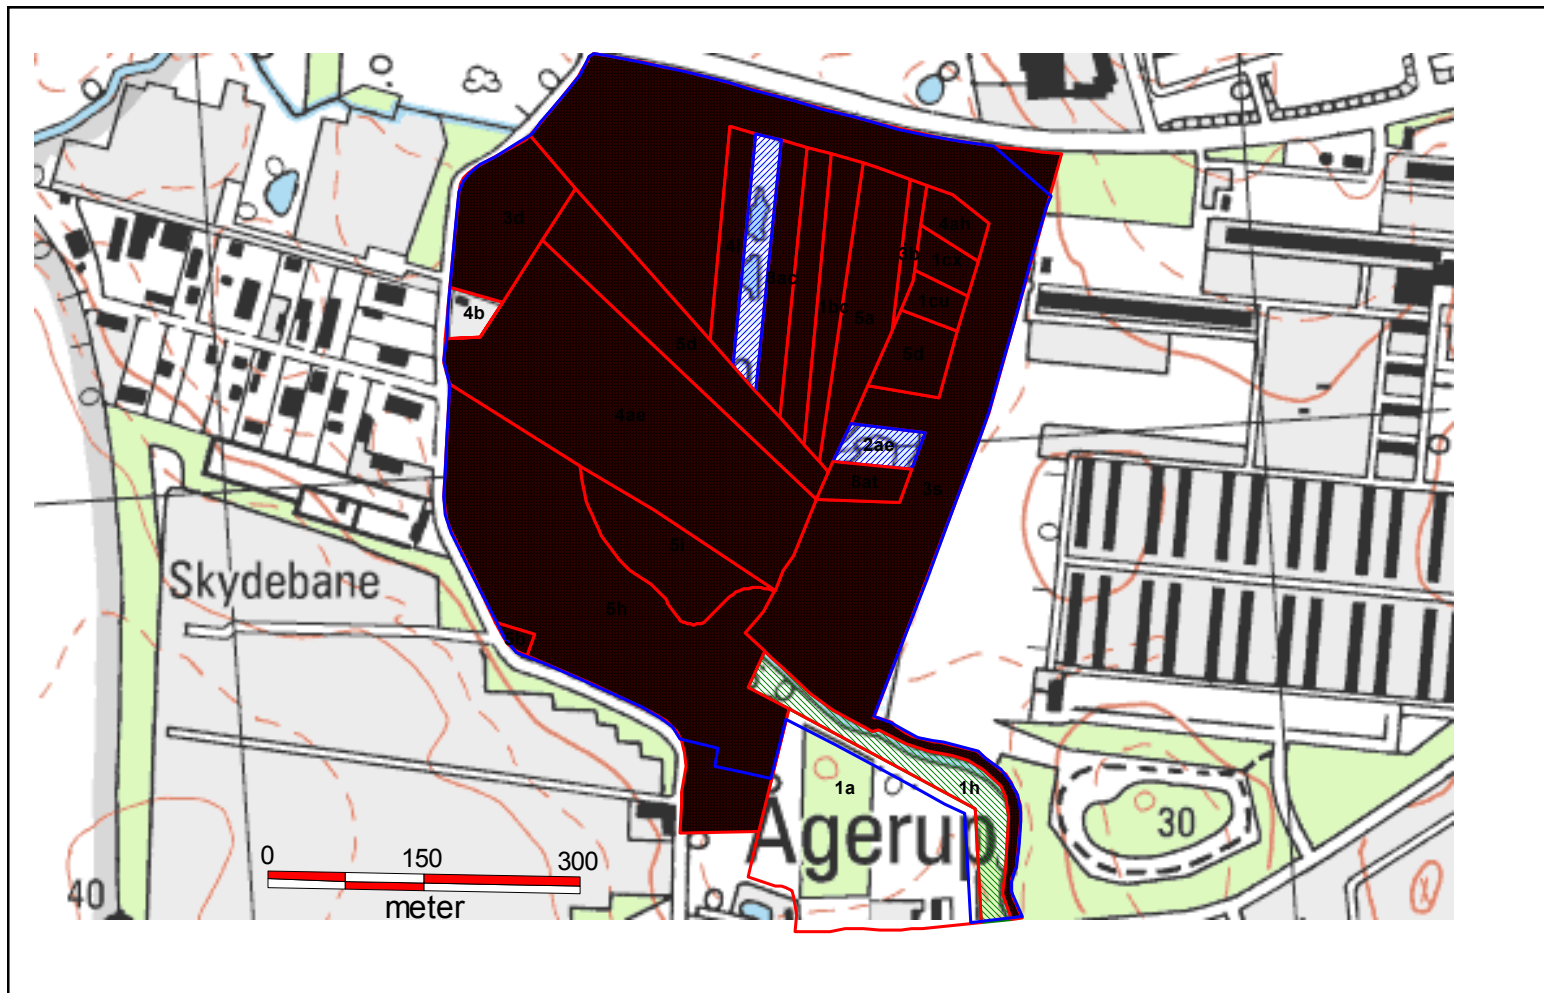

BILAG 2: Ejerforhold

Rød raster: Ballerup Kommune. Blå skravering: Fonden Grantoftegård. Grøn skravering: Københavns Vandforsyning.
Blå linie: Fredningsgrænse.