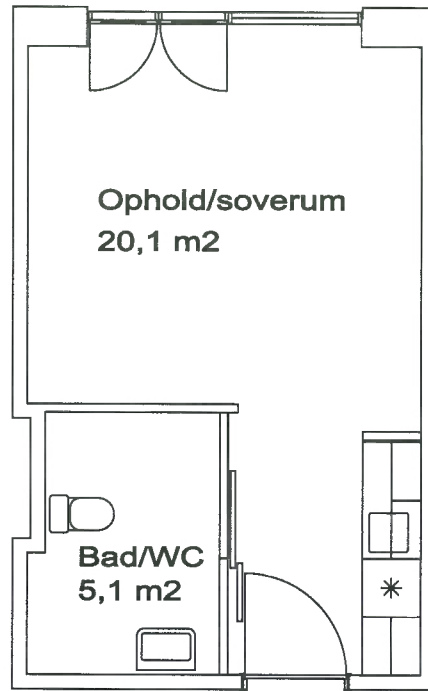

Boligtypen forekommer kun i stuen og på 1. sal

Planskitse, 1- værelses bolig, 50/59 m2 Type Fs

Planskitser er vejledende, d.v.s.

- at den ikke er målfast
- at der kan være foretaget ombygninger i boligen uden det fremgår af skitsen
- at der iøvrigt kan være afvigelser, bl.a. som følge af tekniske begrænsninger
- at den viste planskitse også kan være spejlvendt
- at de på planen angivne m2 er excl. vægge og andel af fællesarealer

Målestok

PLEJECENTER KIRSTINEHAVEN

Ballerup Kommune

Kirstinelundsvej 12, 2750 Ballerup

Boligtypen forekommer kun i stuen og på 1. sal

Planskitse, 1- værelses bolig, 50/59 m² Type F

Planskitsen er vejledende, d.v.s.