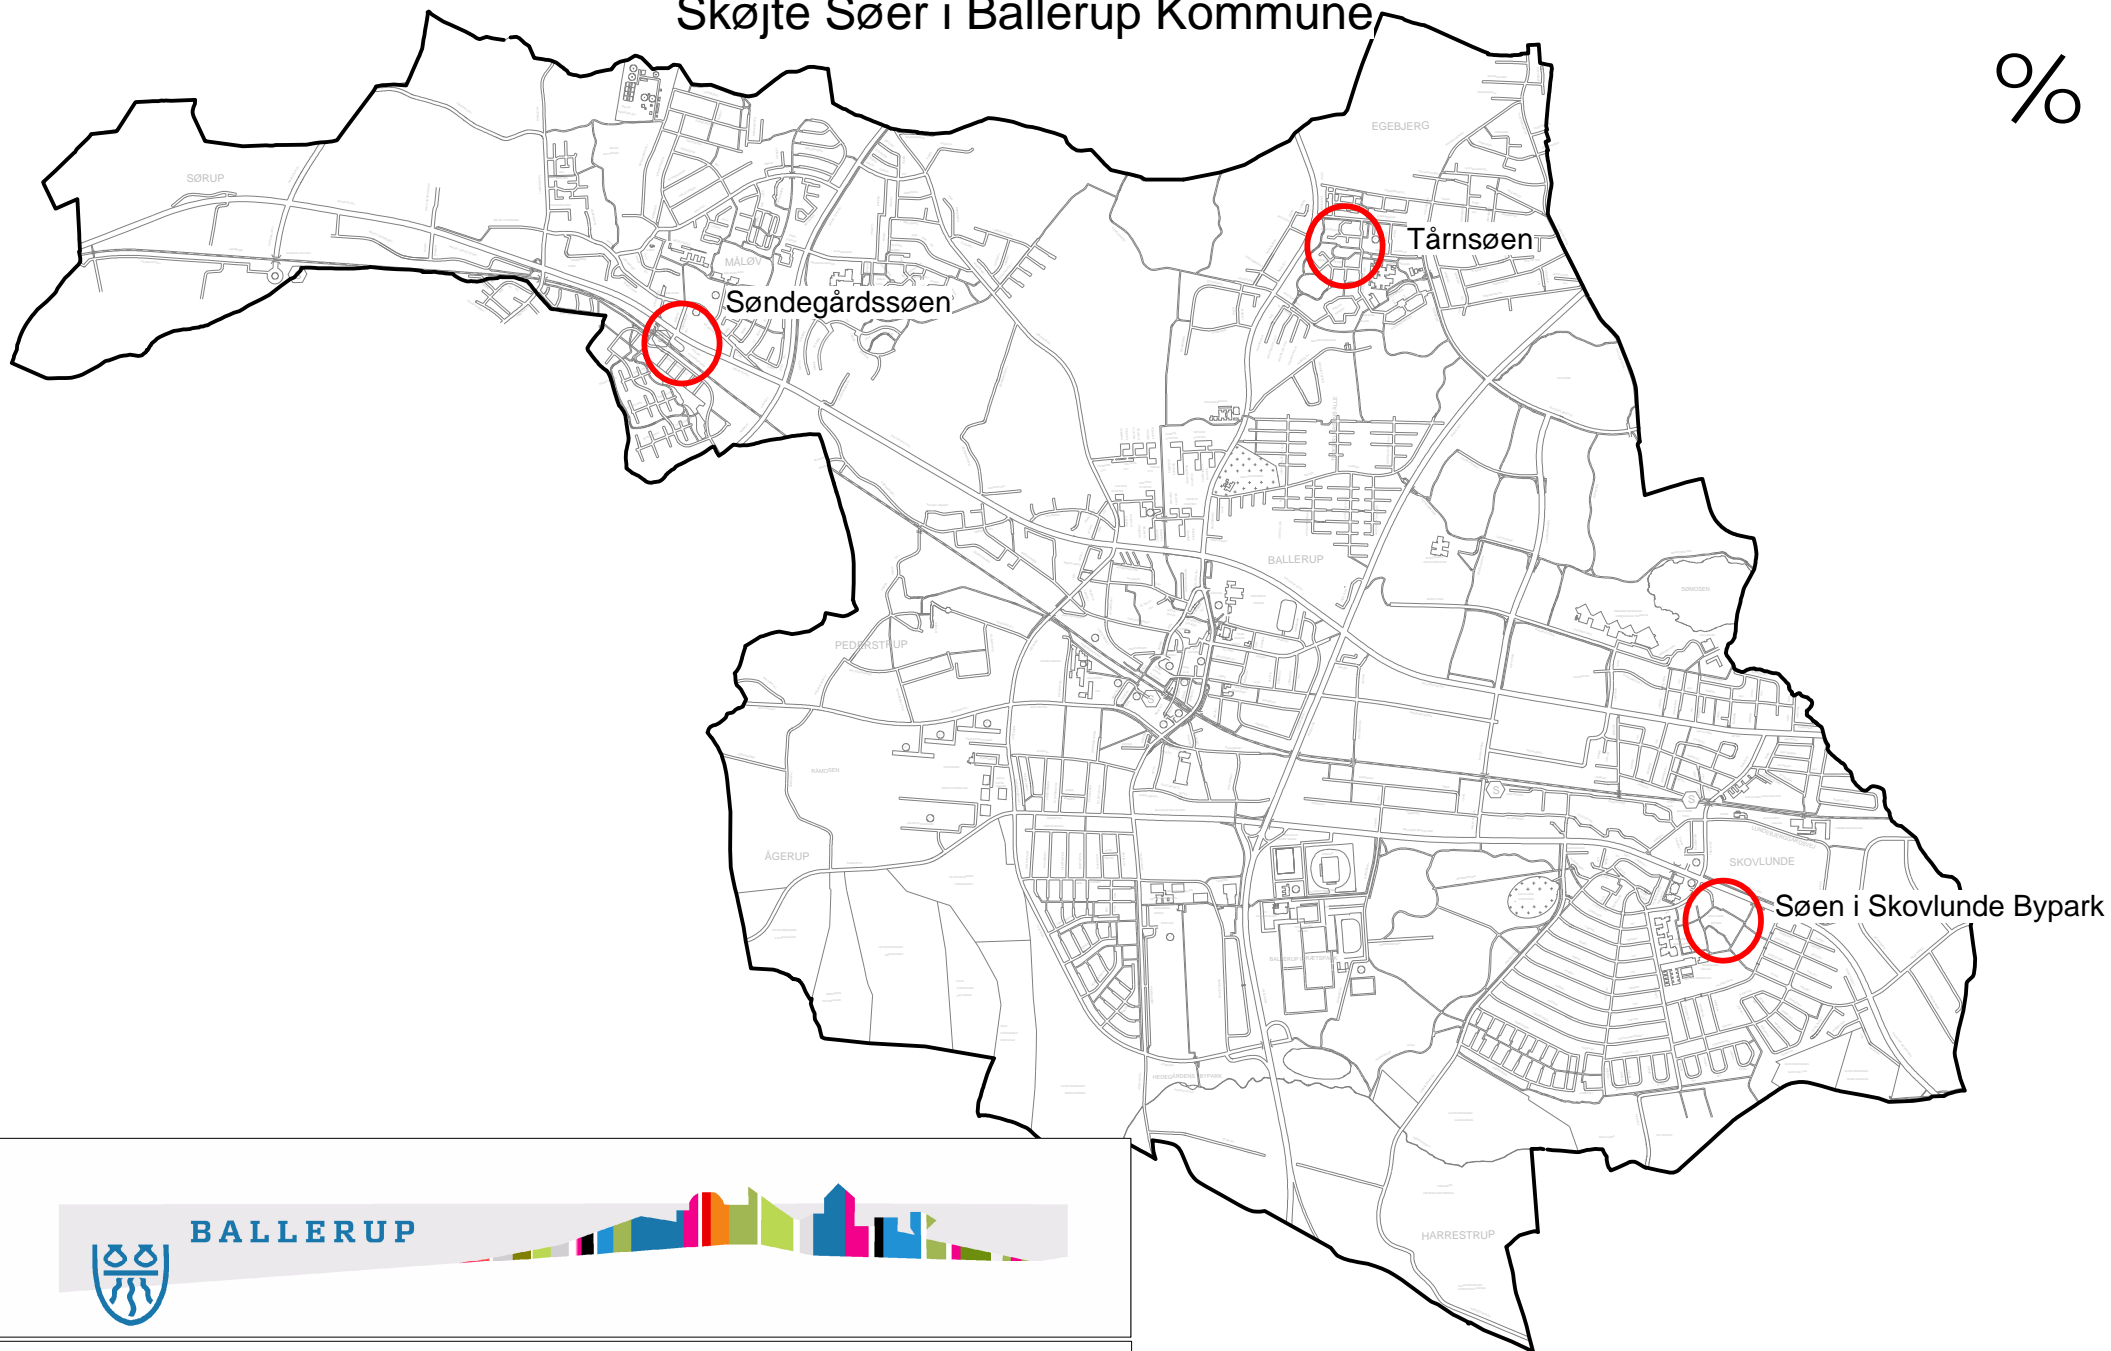

Skøjte Søer i Ballerup Kommune

%

BALLERUP

Miljø & Teknik Hold-an Vej 7 2750 Ballerup

UDSKREVET 12-11-2012 AF Park og natur

1:40000